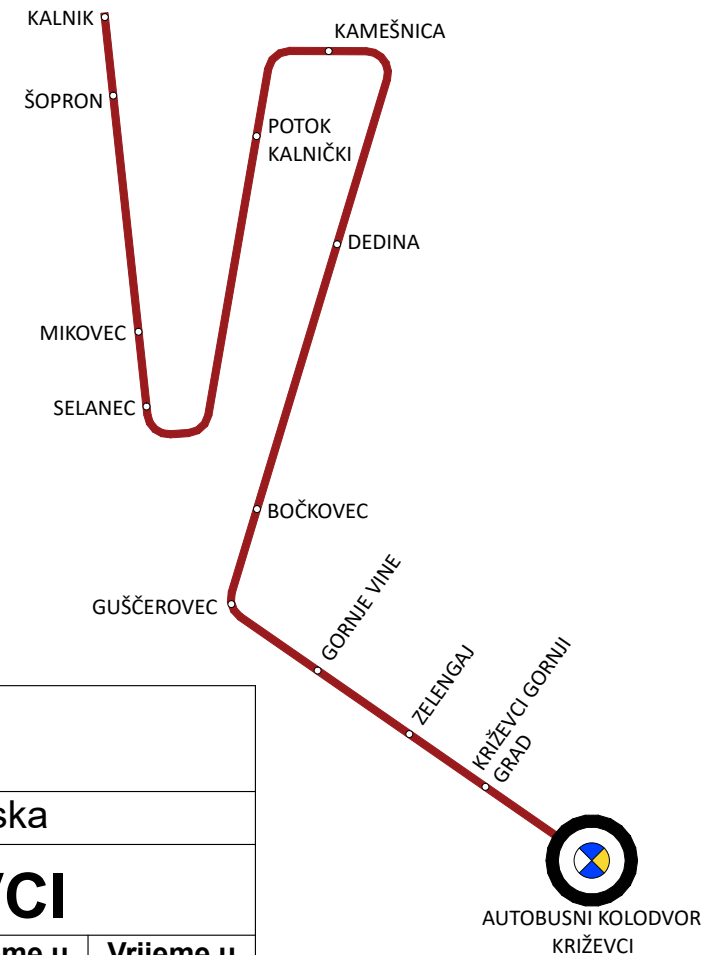

POVRATAK NA
MREŽU LINIJA

LINIJA KALNIK - KRIŽEVCI

Mjesto polaska				BROJ LINIJE:		Mjesto dolaska			
KALNIK				1.27		KRIŽEVCI			
Vrijeme u polasku	Vrijeme u polasku	Vrijeme u polasku	Vrijeme u polasku	Km	Stajališta	Vrijeme u povratku	Vrijeme u povratku	Vrijeme u povratku	Vrijeme u povratku
1	2	3	4			5	6	7	8
Prometuje 12345	Prometuje 12345	Prometuje 12345	Prometuje 12345			Prometuje 12345	Prometuje 12345	Prometuje 12345	Prometuje 12345
6:30	8:10	11:50	16:00	0	KALNIK	11:50	14:05	16:05	20:05
6:32	8:12	11:52	16:02	1	ŠOPRON	11:48	14:03	16:03	20:03
6:37	8:17	11:57	16:07	5	MIKOVEC	11:43	13:58	15:58	19:58
6:40	8:20	12:00	16:10	7	SELANEC	11:40	13:55	15:55	19:55
6:46	8:26	12:06	16:16	11	POTOK KALNIČKI	11:34	13:49	15:49	19:49
6:51	8:31	12:11	16:21	14	KAMEŠNICA	11:29	13:44	15:44	19:44
6:58	8:38	12:18	16:28	19	DEDINA	11:22	13:37	15:37	19:37
7:01	8:41	12:21	16:31	21	BOČKOVEC	11:19	13:34	15:34	19:34
7:07	8:47	12:27	16:37	25	GUŠČEROVEC	11:13	13:28	15:28	19:28
7:13	8:53	12:33	16:43	29	GORNJE VINE	11:07	13:22	15:22	19:22
7:15	8:55	12:35	16:45	30	ZELENGAJ	11:05	13:20	15:20	19:20
7:17	8:57	12:37	16:47	31	KRIŽEVCI GORNJI GRAD	11:03	13:18	15:18	19:18
7:20	9:00	12:40	16:50	34	KRIŽEVCI	11:00	13:15	15:15	19:15

AUTOBUSNI KOLODVOR
KRIŽEVCI