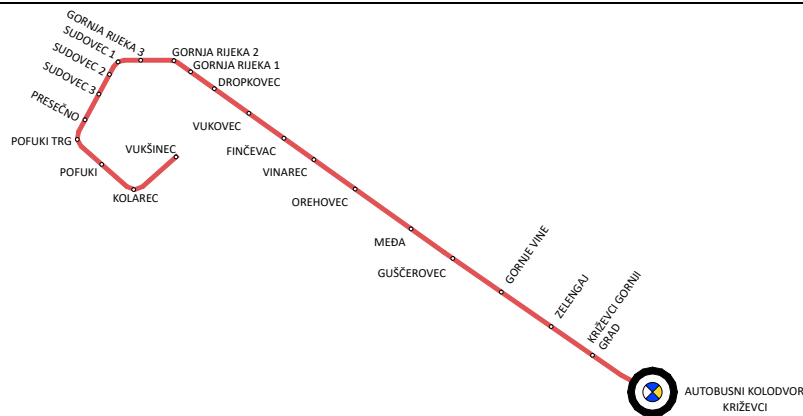

**POVRATAK NA
MREŽU LINIJA**

LINIJA KRIŽEVCI - POFUKI - VUKŠINEC

Mjesto polaska

BROJ LINIJE:

Mjesto dolaska

KRIŽEVCI

1.35

POFUKI - VUKŠINEC

Mjesto polaska						BROJ LINIJE:		Mjesto dolaska				
KRIŽEVCI						1.35		POFUKI - VUKŠINEC				
Vrijeme u polasku	Vrijeme u polasku	Vrijeme u polasku	Vrijeme u polasku	Vrijeme u polasku	Vrijeme u polasku	Km	Stajališta	Vrijeme u povratku	Vrijeme u povratku	Vrijeme u povratku	Vrijeme u povratku	Vrijeme u povratku
1	2	3	4	5	6			7	8	9	10	11
Prometuje 12345	Prometuje 12345	Prometuje 12345	Prometuje 12345	Prometuje 12345	Prometuje 12345			Prometuje 12345	Prometuje 12345	Prometuje 12345	Prometuje 12345	Prometuje 12345
11:30	13:20	15:30	16:45	19:15	20:25	0	KRIŽEVCI	6:15	7:35	11:30	12:45	17:45
11:34	13:23	15:34	16:49	19:19	20:29	3	KRIŽEVCI G. GRAD	6:11	7:31	11:26	12:41	17:41
11:36	13:25	15:36	16:51	19:21	20:31	4	ZELEŃAJ KRIŽEVAČKI	6:09	7:29	11:24	12:39	17:39
11:38	13:27	15:38	16:53	19:23	20:33	5	GORNJE VINE	6:07	7:27	11:22	12:37	17:37
11:43	13:31	15:43	16:58	19:28	20:38	9	GUŠĆEROVEC	6:02	7:23	11:17	12:33	17:32
11:46	13:34	15:46	17:01	19:31	20:41	11	MEĐA	5:59	7:20	11:14	12:29	17:29
11:49	13:37	15:49	17:04	19:34	20:44	14	OREHOVEC	5:56	7:17	11:11	12:26	17:26
11:52	13:40	15:52	17:07	19:37	20:47	16	VINAREC	5:53	7:15	11:08	12:23	17:23
11:54	13:42	15:54	17:09	19:39	20:49	17	FINČEVAC	5:51	7:13	11:06	12:21	17:21
11:56	13:44	15:56	17:11	19:41	20:51	18	VUKOVEC	5:49	7:11	11:04	12:19	17:19
11:58	13:46	15:58	17:13	19:43	20:53	19	DROPKOVEC	5:47	7:09	11:02	12:17	17:17
12:00	13:48	16:00	17:15	19:45	20:55	20	GORNJA RIJEKA I	5:45	7:07	11:00	12:15	17:15
12:02	13:50	16:02	17:17	19:47	20:57	21	GORNJA RIJEKA II	5:43	7:05	10:58	12:13	17:13
12:03	13:51	16:03	17:18	19:48	20:58	22	GORNJA RIJEKA III	5:42	7:04	10:57	12:12	17:12
12:06	13:54	16:06	17:21	19:51	21:01	24	SUDOVEC I	5:39	7:01	10:54	12:09	17:09
12:08	13:55	16:08	17:23	19:53	21:03	25	SUDOVEC II	5:37	7:00	10:52	12:08	17:07
12:10	13:56	16:10	17:25	19:55	21:05	26	SUDOVEC III	5:35	6:59	10:50	12:07	17:05
12:12	13:58	16:12	17:27	19:57	21:07	27	PRESEČNO	5:33	6:57	10:48	12:05	17:03
12:14	13:59	16:13	17:29	19:59	21:08	28	POFUKI TRG	5:31	6:56	10:46	12:04	17:01
12:15	14:00	16:15	17:30	20:00	21:10	28	POFUKI	5:30	6:55	10:45	12:03	17:00
-	14:03	-	-	-	-	29	KOLAREC	-	6:52	-	12:00	-
-	14:05	-	-	-	-	29	VUKŠINEC	-	6:50	-	-	-