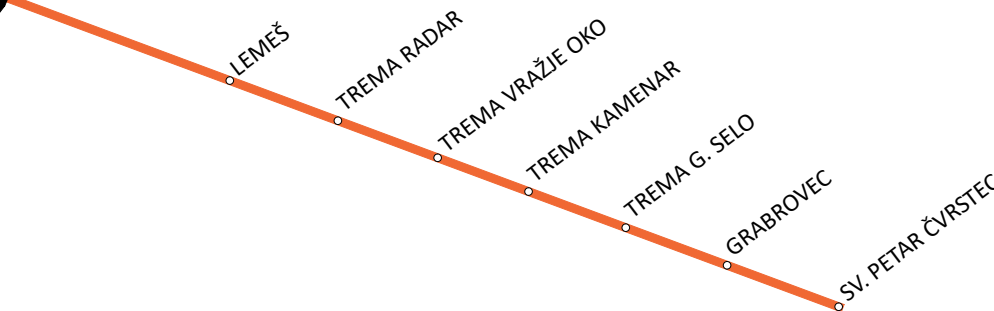

LINIJA

KRIŽEVCI - SVETI PETAR ČVRSTEC

Mjesto polaska

BROJ LINIJE:

Mjesto dolaska

KRIŽEVCI

1.36

SV. PETAR ČVRSTEC

Vrijeme u polasku	Vrijeme u polasku	Vrijeme u polasku	Km	Stajališta	Vrijeme u povratku	Vrijeme u povratku	Vrijeme u povratku
1	2	3			4	5	6
Prometuje 12345	Prometuje 12345	Prometuje 12345			Prometuje 12345	Prometuje 12345	Prometuje 12345
12:00	15:20	19:15	0	KRIŽEVCI	6:50	13:00	16:30
12:08	15:28	19:23	4	LEMESŠ	6:42	12:52	16:22
12:14	15:34	19:29	7	TREMA-RADAR	6:36	12:46	16:16
12:16	15:36	19:31	8	TREMA-VRAŽJE OKO	6:34	12:44	16:14
12:18	15:38	19:33	9	TREMA KAMENAR	6:32	12:42	16:12
12:20	15:40	19:35	10	TREMA-G.SELO	6:30	12:40	16:10
12:22	15:42	19:37	11	GRABROVEC	6:28	12:38	16:08
12:30	15:50	19:45	15	SV. PETAR ČVRSTEC	6:20	12:30	16:00

**POVRATAK NA
MREŽU LINIJA**

AUTOBUSNI KOLODVOR
KRIŽEVCI