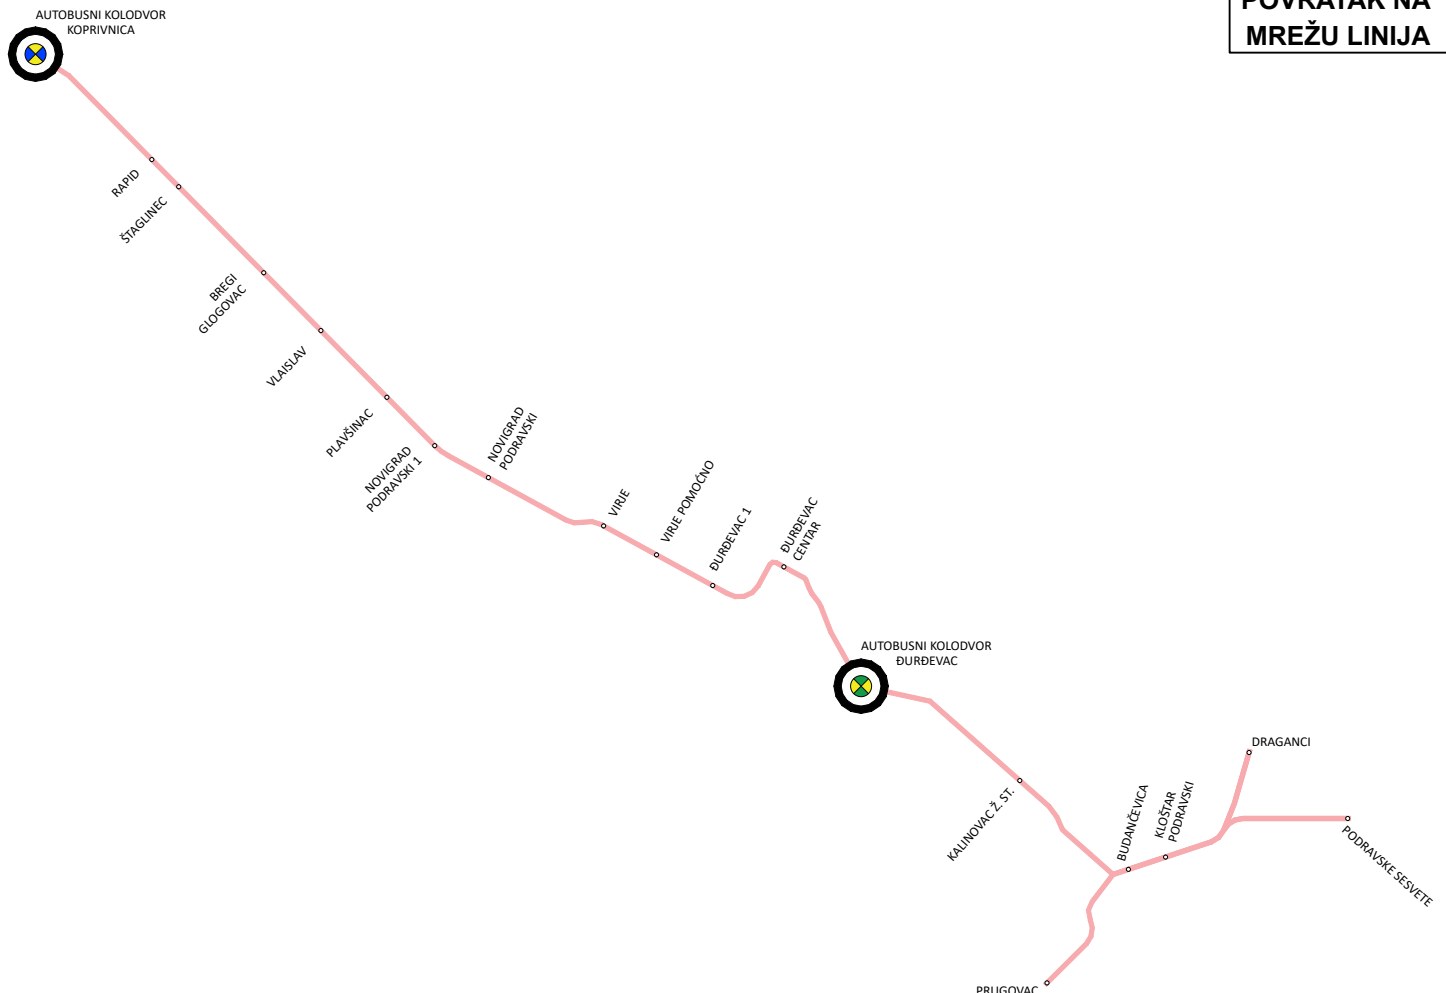

LINIJA

PODRAVSKE SESVETE - KOPRIVNICA

Mjesto polaska	BROJ LINIJE:		Mjesto dolaska	
PODRAVSKE SESVETE	2.01		KOPRIVNICA	
Vrijeme u polasku	Km	Stajališta	Km	Vrijeme u povratku
1				2
Prometuje 12345				Prometuje 12345
12:35	0	PODRAVSKE SESVETE	56	20:55
-	-	DRAGANCI	52	20:52
12:45	6	KLOŠTAR PODRAVSKI	47	20:48
12:47	8	BUDANČEVICA	45	20:46
12:52	13	PRUGOVAC	40	20:41
12:58	19	KALINOVAC ŽELJ ST.	34	20:31
13:06	22	AK ĐURĐEVAC	31	20:26
13:08	24	ĐURĐEVAC CENTAR	29	20:24
13:10	25	ĐURĐEVAC 1	28	20:22
13:15	28	VIRJE POM.	25	20:18
13:17	29	VIRJE	24	20:16
13:21	33	NOVIGRAD PODRAVSKI	20	20:10
13:23	35	NOVOGRAD PODRAVSKI 1	18	20:09
13:25	38	PLAVŠINAC	15	20:07
13:30	41	VLAISLAV	12	20:06
13:34	44	BREGI GLOGOVAC	9	20:01
13:38	48	ŠTAGLINEC	5	19:59
13:41	51	KOPRIVNICA RAPID	2	19:55
13:45	53	KOPRIVNICA	0	19:50

**POVRATAK NA
MREŽU LINIJA**