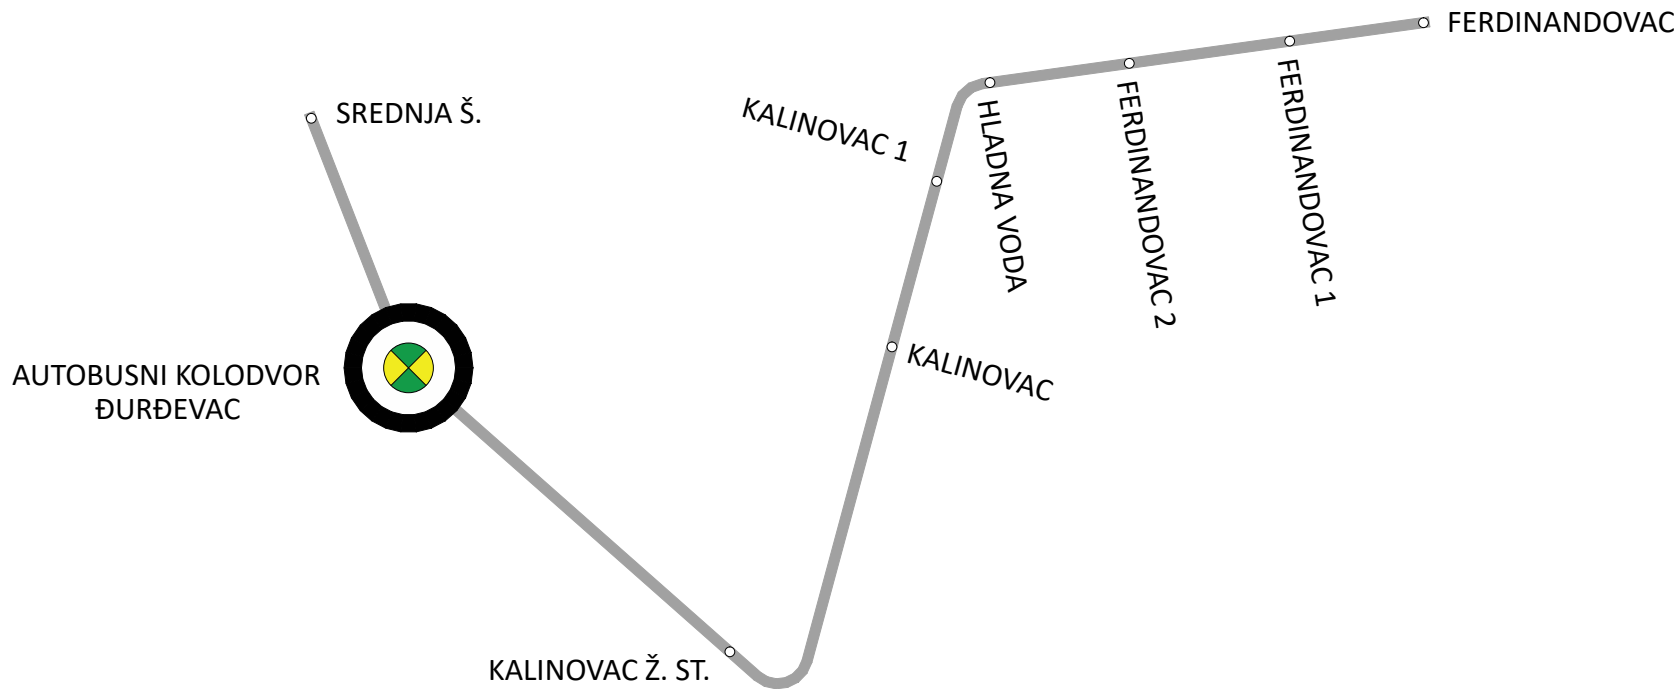

POVRATAK NA
MREŽU LINIJA

LINIJA FERDINANDOVAC - ĐURĐEVAC

Mjesto polaska			BROJ LINIJE:		Mjesto dolaska	
FERDINANDOVAC			1.19		ĐURĐEVAC	
Vrijeme u polasku	Vrijeme u polasku	Vrijeme u polasku	Km	Stajališta	Vrijeme u povratku	Vrijeme u povratku
1	2	3			4	5
Prometuje 12345	Prometuje 12345	Prometuje 12345			Prometuje 12345	Prometuje 12345
6:15	10:50	17:50	0	FERDINANDOVAC	14:40	18:40
6:17	10:52	17:53	1	FERDINANDOVAC 1	14:38	18:38
6:19	10:54	17:55	2	FERDINANDOVAC 2	14:36	18:36
6:23	11:07	17:59	6	HLADNA VODA	14:32	18:32
6:25	11:09	18:01	8	KALINOVAC 1	14:30	18:30
6:28	11:12	18:04	11	KALINOVAC	14:27	18:27
6:30	11:14	18:07	13	KALINOVAC Ž.ST.	14:24	18:23
6:37	11:21	18:13	18	ĐURĐEVAC AK	14:18	18:17
6:40	11:25	18:15	20	ĐURĐEVAC SREDNJA ŠK	14:15	18:15

NAPOMENA: Polasci pod brojevima 03 i 04 prometuju samo za vrijeme školske godine.