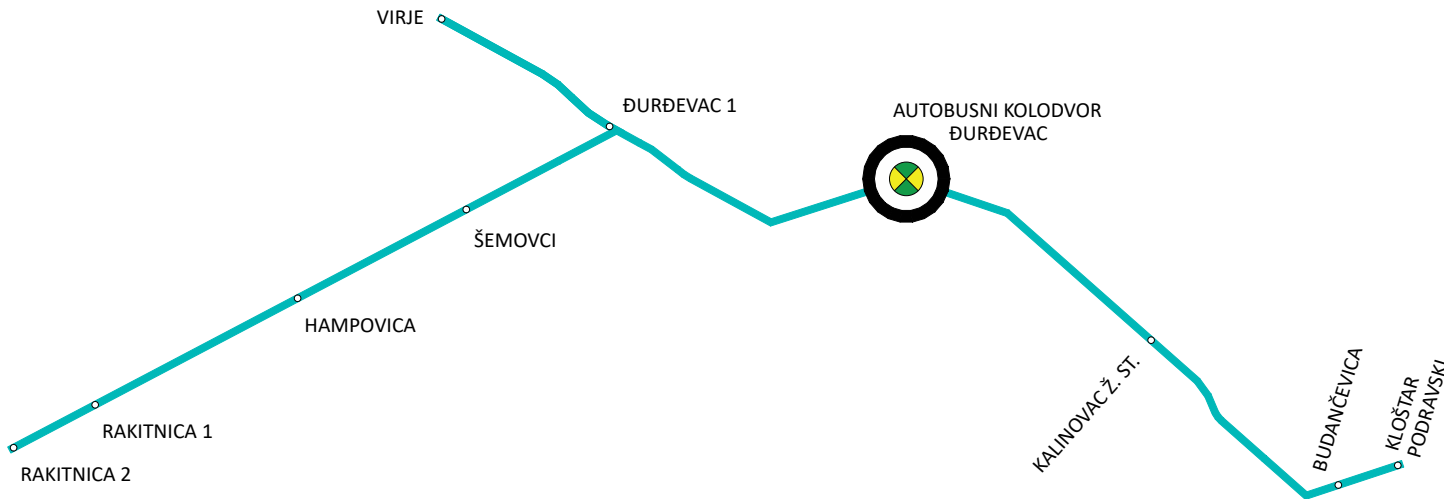

LINIJA

KLOŠTAR PODRAVSKI - RAKITNICA 2

Mjesto polaska	BROJ LINIJE:		Mjesto dolaska
KLOŠTAR PODRAVSKI	1.67		RAKITNICA 2
Vrijeme u polasku	Km	Stajališta	Vrijeme u povratku
1			2
Prometuje 1234567			Prometuje 12345
12:36	0	KLOŠTAR PODRAVSKI	14:59
12:38	2	BUDANČEVICA	14:57
12:43	6	KALINOVAC ŽELJ.ST.	14:53
12:48	9	ĐURĐEVAC	14:50
13:00			
13:02	11	ĐURĐEVAC 1	14:48
-	16	VIRJE	14:42
13:11	21	ŠEMOVCI	14:38
13:15	25	HAMPOVICA	14:34
13:19	29	RAKITNICA 1	14:29
13:21	31	RAKITNICA 2	14:27

POVRATAK NA
MREŽU LINIJA