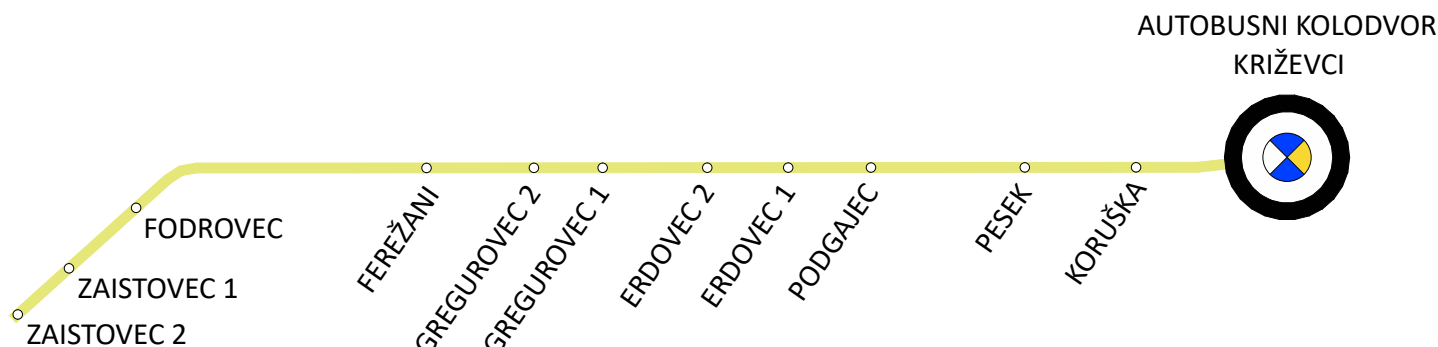

LINIJA KRIŽEVCI - ZAISTOVEC 2

Mjesto polaska	BROJ LINIJE:		Mjesto dolaska
KRIŽEVCI	1.57		ZAISTOVEC 2
Vrijeme u polasku	Km	Stajališta	Vrijeme u povratku
1			-
Prometuje 12345			Prometuje -
13:10	0	KRIŽEVCI	-
13:13	1	KORUŠKA	-
13:17	4	PESEK	-
13:20	5	PODGAJEC	-
13:22	6	ERDOVEC 1	-
13:24	7	ERDOVEC 2	-
13:27	8	GREGUROVEC 1	-
13:28	9	GREGUROVEC 2	-
13:30	11	FEREŽANI	-
13:34	15	FODROVEC	-
13:37	17	ZAISTOVEC 1	-
13:39	18	ZAISTOVEC 2	-

POVRATAK NA
MREŽU LINIJA