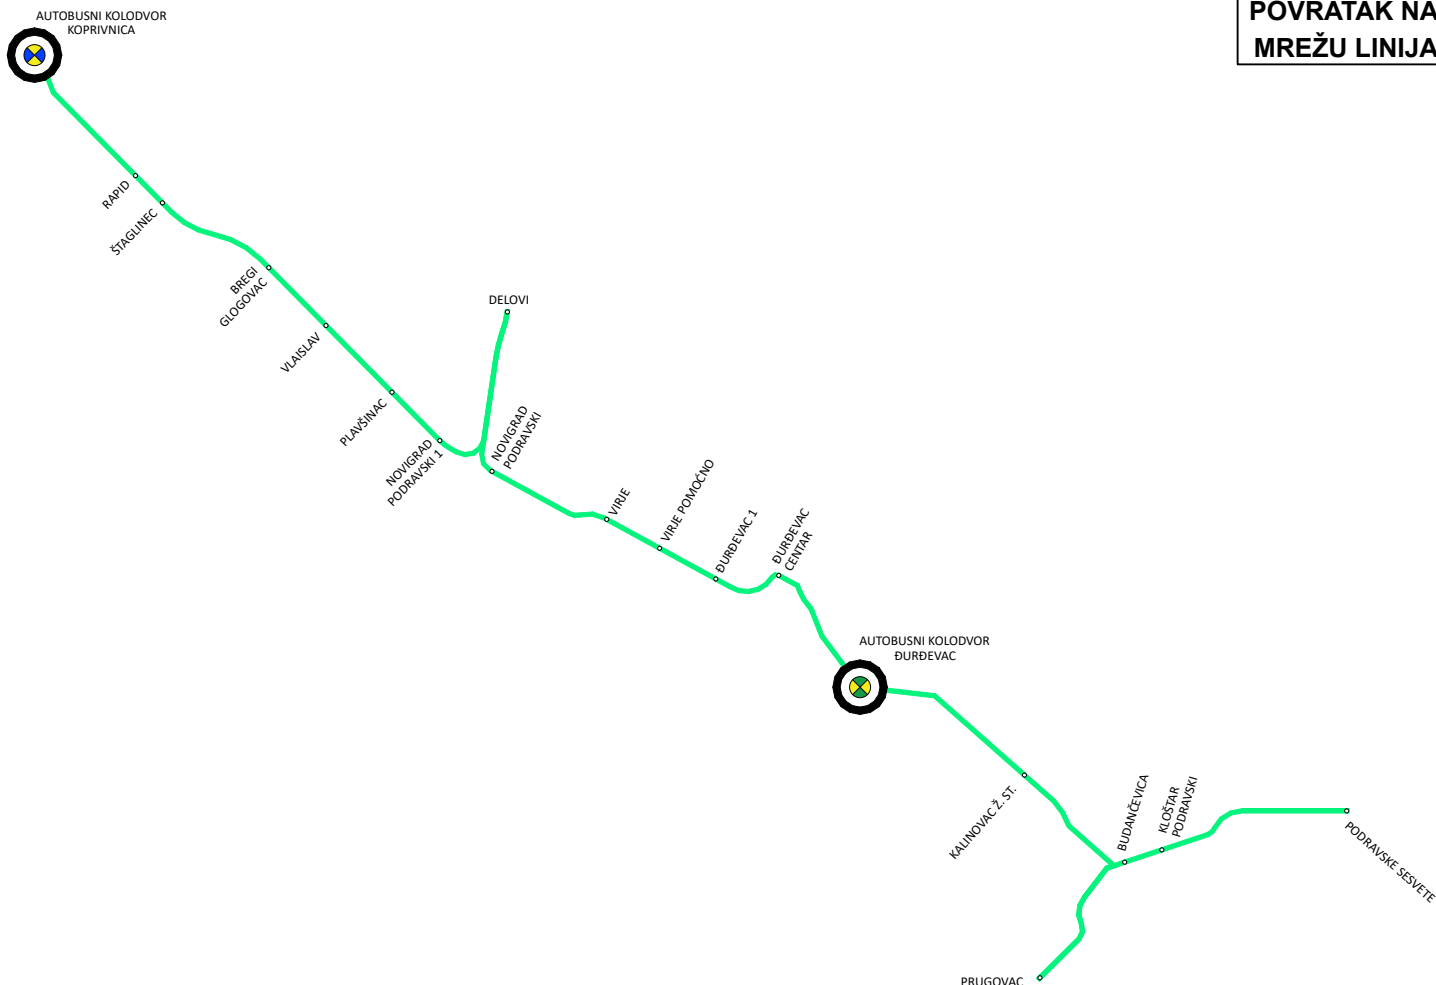

LINIJA

PODRAVSKE SESVETE - KOPRIVNICA

Mjesto polaska	BROJ LINIJE:	Mjesto dolaska
PODRAVSKE SESVETE	2.03	KOPRIVNICA
Vrijeme u polasku	Km	Vrijeme u povratku
1		-
Prometuje 12345	Stajališta	Prometuje
6:15	0	-
6:21	6	-
6:23	8	-
6:27	13	-
6:35	19	-
6:40	22	-
6:44	24	-
6:48	25	-
6:50	28	-
6:52	29	-
6:56	33	-
7:00	40	-
7:05	44	-
7:07	47	-
7:09	48	-
7:12	52	-
7:15	54	-
7:19	58	-
7:24	60	-

**POVRATAK NA
MREŽU LINIJA**