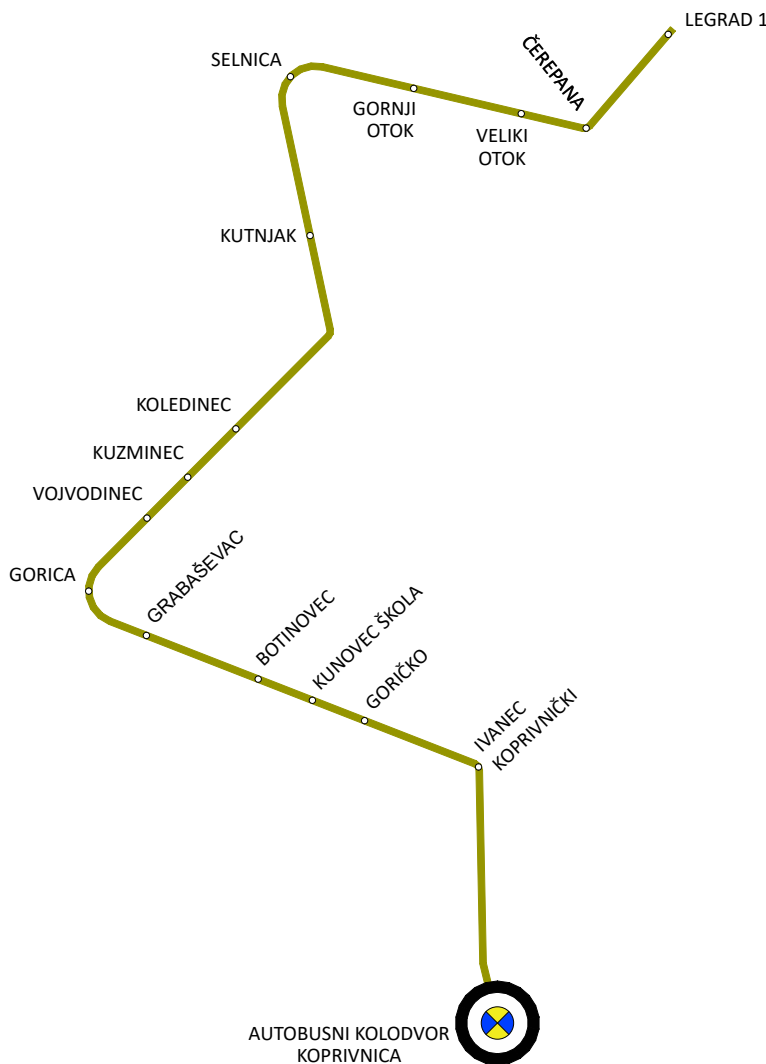

LINIJA KOPRIVNICA - LEGRAD 1

Mjesto polaska	BROJ LINIJE:		Mjesto dolaska
KOPRIVNICA	1.10		LEGRAD 1
Vrijeme u polasku	Km	Stajališta	Vrijeme u povratku
1			2
Prometuje 123456			Prometuje 12345
14:10	0	KOPRIVNICA	15:55
14:18	5	IVANEC KOPRIVNIČKI	15:50
14:21	7	GORIČKO	15:48
14:23	8	KUNOVEC ŠKOLA	15:46
14:26	9	BOTINOVEC	15:44
14:30	12	GRBAŠEVAC	15:40
14:33	13	GORICA	15:38
14:36	14	VOJVODINEC	15:35
14:39	15	KUZMINEC	15:32
14:43	17	KOLEDINEC	15:28
14:48	21	KUTNJAK	15:22
14:51	24	SELNICA	15:18
14:55	27	GORNJI OTOK	15:14
14:56	28	VELIKI OTOK	15:11
14:57	29	ČEREPANA	15:09
15:00	32	LEGRAD 1	15:05

NAPOMENA:

Polazak pod brojem 01 prometuje radnim danom za vrijeme školske godine, a subotom cijele godine.
Polazak broj 02 prometuje samo za vrijeme školske godine.

POVRATAK NA MREŽU LINIJA

AUTOBUSNI KOLODVOR
KOPRIVNICA