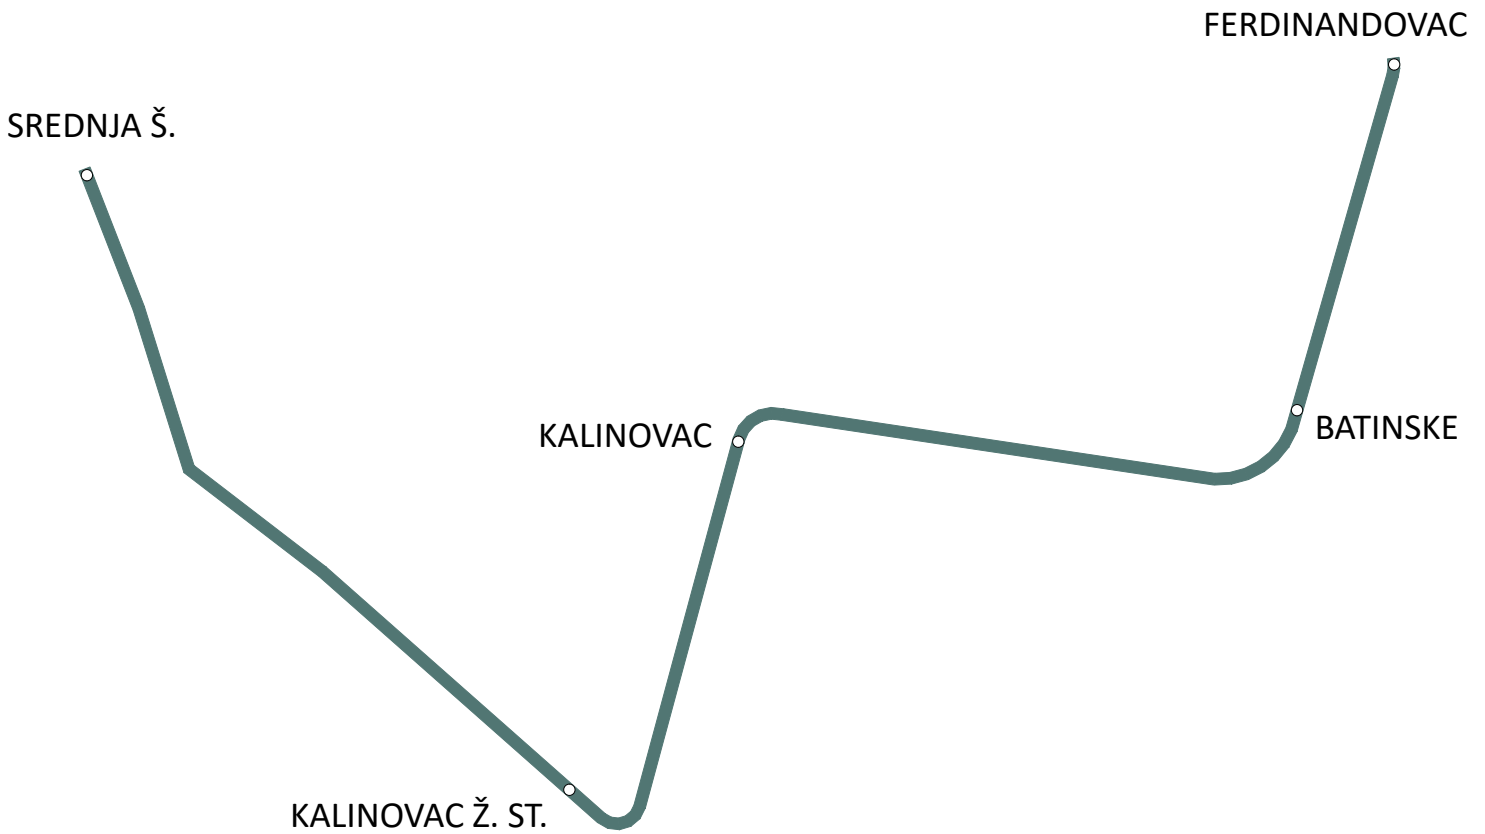

LINIJA ĐURĐEVAC SŠ - FERDINANDOVAC

Mjesto polaska	BROJ LINIJE:		Mjesto dolaska
ĐURĐEVAC SŠ	1.39		FERDINANDOVAC
Vrijeme u polasku	Km	Stajališta	Vrijeme u povratku
1			-
Prometuje 12345			Prometuje -
12:05	0	ĐURĐEVAC SŠ	-
12:11	4	KALINOVAC Ž.ST.	-
12:16	6	KALINOVAC	-
12:21	12	BATINSKE	-
12:25	17	FERDINANDOVAC	-

POVRATAK NA
MREŽU LINIJA