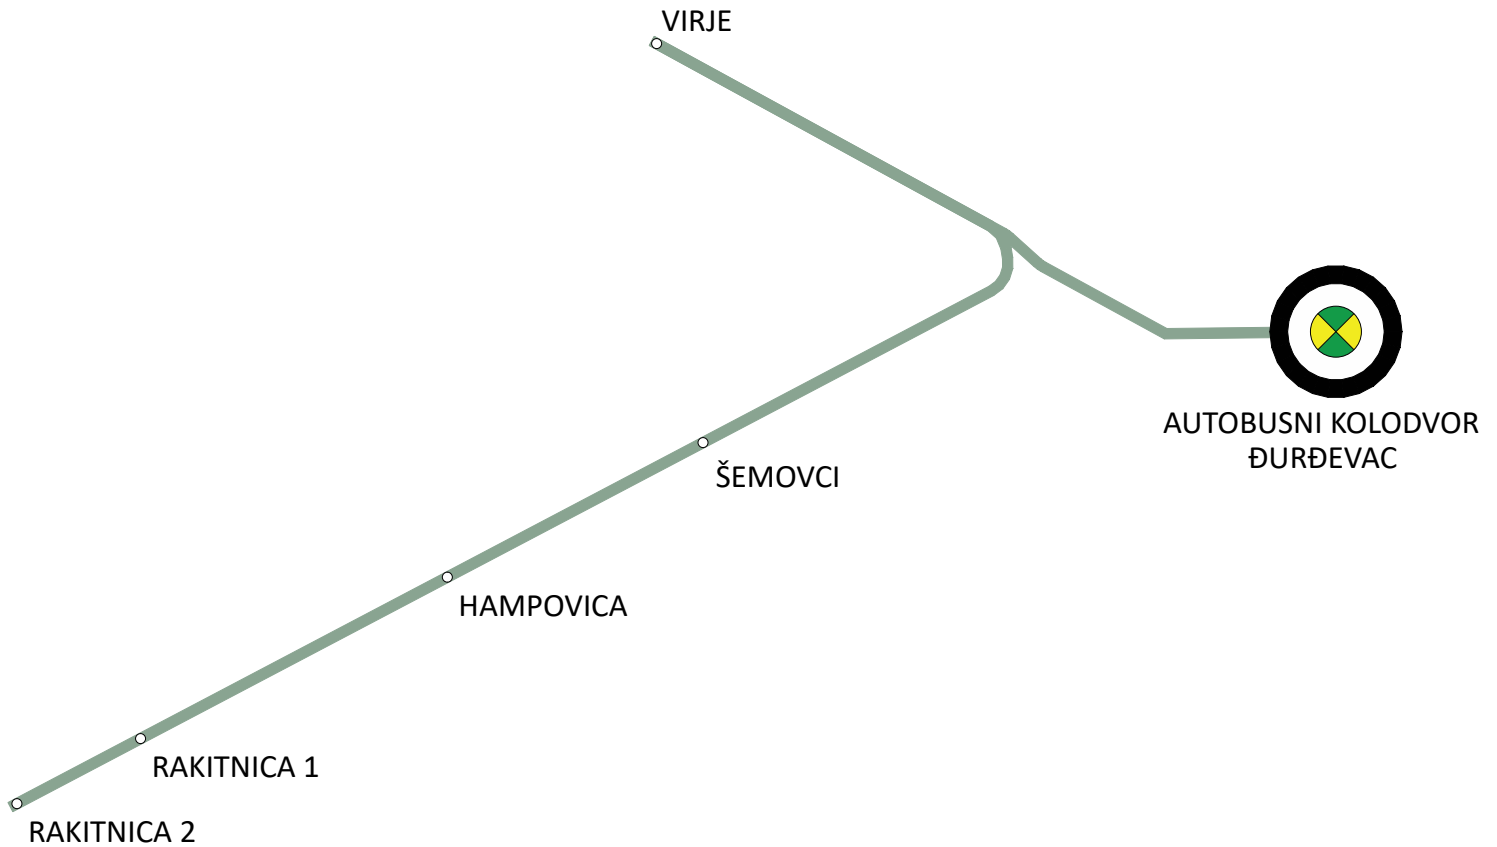

POVRATAK NA
MREŽU LINIJA

LINIJA KRIŽEVCI - MARKOVAC KRIŽEVAČKI

Mjesto polaska

BROJ LINIJE:

Mjesto dolaska

KRIŽEVCI

1.42

**MARKOVAC
KRIŽEVAČKI**