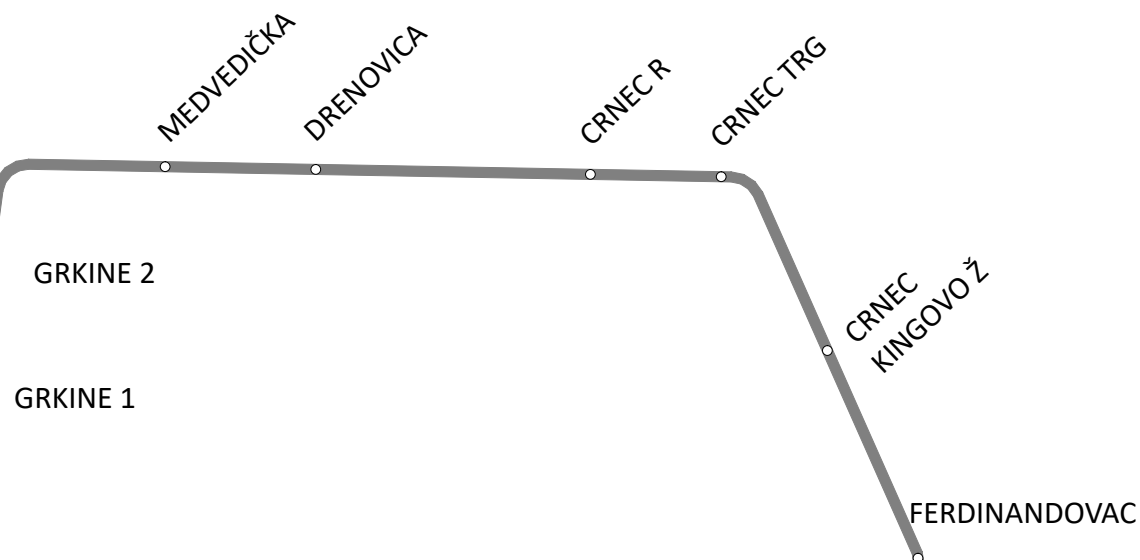

NAPOMENA:

Polazak pod brojem 08 prometuje samo za vrijeme školske godine.
 Polazak pod brojem 07 prometuje subotom cijele godine, a radnim danima za vrijeme školske godine.

POVRATAK NA MREŽU LINIJA

AUTOBUSNI KOLODVOR
ĐURĐEVAC