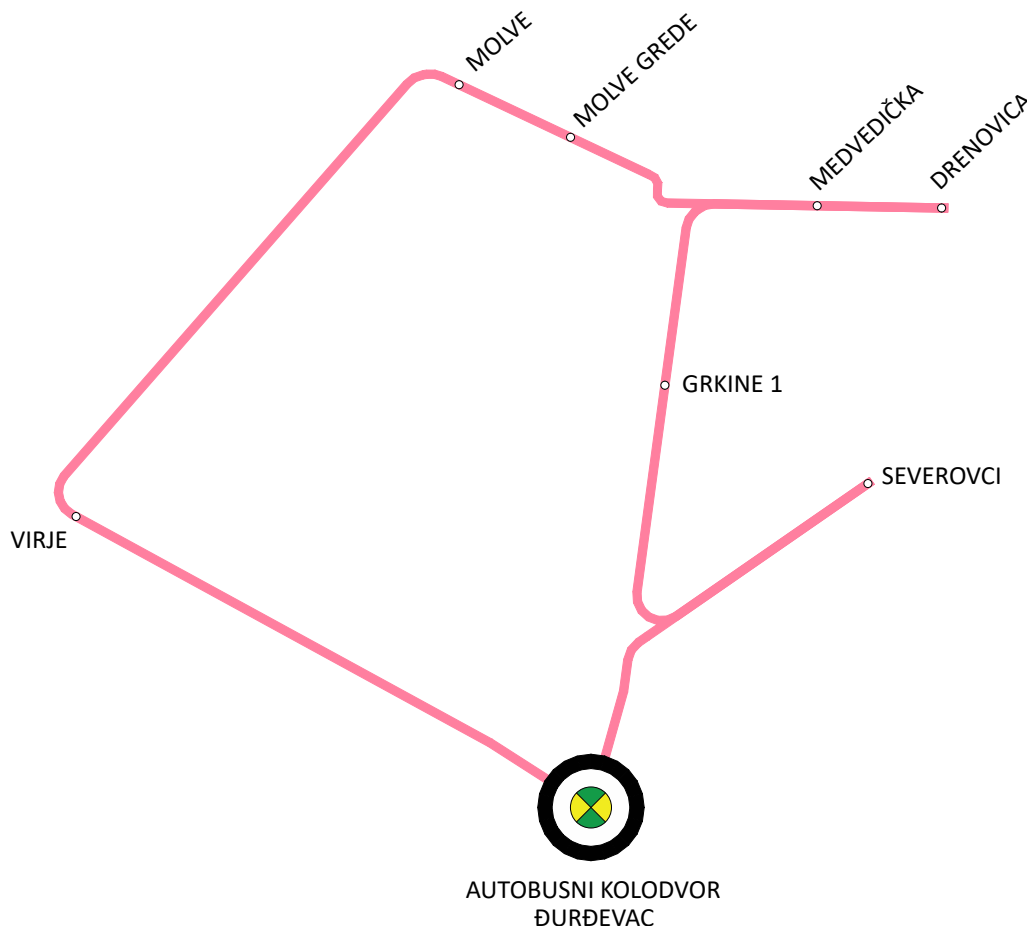

LINIJA

ĐURĐEVAC - MOLVE - ĐURĐEVAC

Mjesto polaska	BROJ LINIJE:				Mjesto dolaska			
ĐURĐEVAC	1.25				MOLVE - ĐURĐEVAC			
Vrijeme u polasku	Km	Stajališta	Km	Vrijeme u povratku	Vrijeme u povratku	Vrijeme u povratku	Vrijeme u povratku	
1				2	3	4	5	
Prometuje 12345				Prometuje 12345	Prometuje 12345	Prometuje 12345	Prometuje 12345	
15:15	0	ĐURĐEVAC	12	6:45	11:40	14:35	18:35	
-	-	SEVEROVCI	6	6:35	11:30	14:25	18:25	
15:25	7	VIRJE	-	-	-	-	-	
15:33	13	MOLVE	-	-	-	-	-	
15:38	18	MOLVE GREDE	-	-	-	-	-	
15:41	21	MEDVEDIČKA	-	-	-	-	-	
15:45	25	DRENOVICA	-	-	-	-	-	
15:55	31	GRKINE1	-	-	-	-	-	
16:03	39	ĐURĐEVAC	0	6:25	11:20	14:15	18:15	

NAPOMENA:

Polasci pod brojevima 02, 03, 04 i 05 prometuju samo za vrijeme školske godine.

POVRATAK NA
MREŽU LINIJA