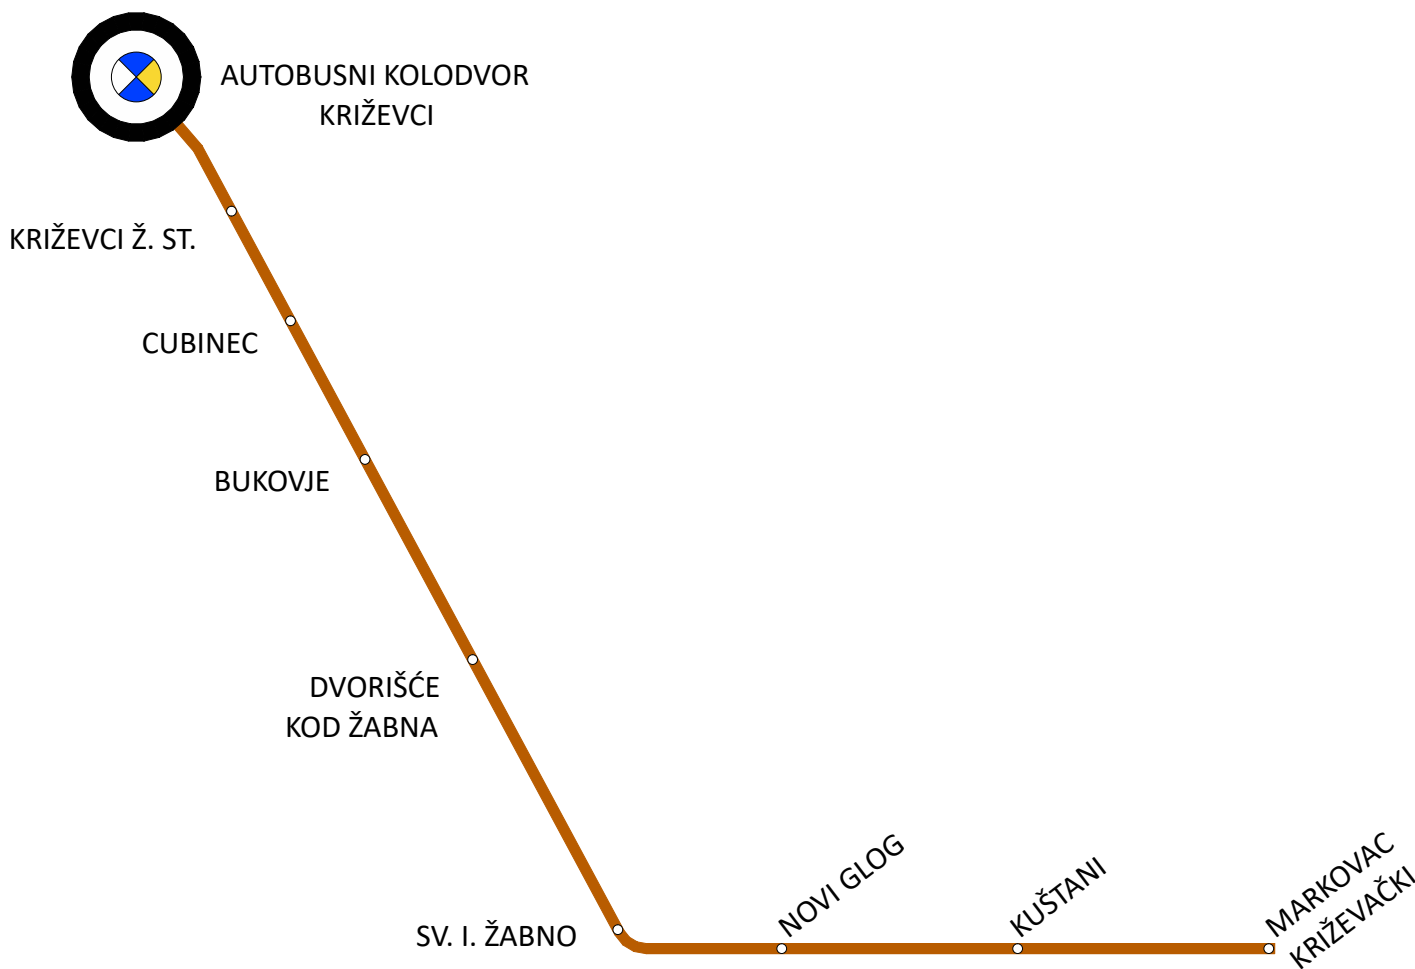

LINIJA KRIŽEVCI - MARKOVAC KRIŽEVAČKI

Mjesto polaska

BROJ LINIJE:

Mjesto dolaska

KRIŽEVCI

1.42

**MARKOVAC
KRIŽEVAČKI**

Vrijeme u polasku	Vrijeme u polasku	Vrijeme u polasku	Vrijeme u polasku	Km	Stajališta	Vrijeme u povratku	Vrijeme u povratku
1	2	3	4			5	6
Prometuje 12345	Prometuje 12345	Prometuje 12345	Prometuje 12345			Prometuje 12345	Prometuje 12345
5:40	6:45	11:30	13:20	0	KRIŽEVCI	7:45	15:15
5:43	6:47	11:33	13:22	2	KRIŽEVCI Ž. ST.	7:43	15:13
5:46	6:50	11:36	13:25	3	CUBINEC	7:40	15:10
5:49	6:53	11:39	13:28	4	BUKOVJE	7:37	15:07
5:55	6:57	11:43	13:32	7	DVORIŠĆE KOD ŽABNA	7:33	15:03
6:02	7:02	11:48	13:37	11	SV. I. ŽABNO	7:28	14:58
6:05	-	11:50	13:39	14	NOVI GLOG	7:26	14:56
6:07	-	11:52	13:41	15	KUŠTANI	7:24	14:54
6:10	-	11:55	13:44	18	MARKOVAC KRIŽEVAČKI	7:21	14:51

**POVRATAK NA
MREŽU LINIJA**