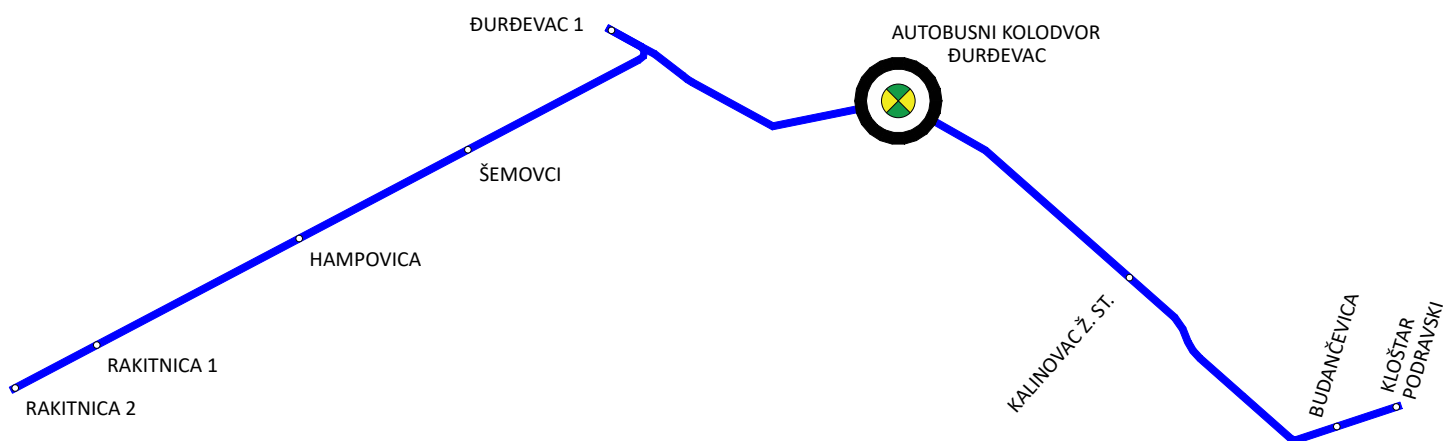

LINIJA

RAKITNICA 2 - KLOŠTAR PODRAVSKI

Mjesto polaska	BROJ LINIJE:		Mjesto dolaska
RAKITNICA 2	1.64		KLOŠTAR PODRAVSKI
Vrijeme u polasku	Km	Stajališta	Vrijeme u povratku
-			1
Prometuje			Prometuje
-			12345
-	0	RAKITNICA 2	15:42
-	2	RAKITNICA 1	15:39
-	6	HAMPOVICA	15:33
-	10	ŠEMOVCI	15:28
-	15	ĐURĐEVAC 1	15:19
-	17	ĐURĐEVAC	15:16
-	20	KALINOVAC ŽELJ.ST.	15:13
-	24	BUDANČEVICA	15:08
-	26	KLOŠTAR PODRAVSKI	15:06
NAPOMENA:	Prometuje samo za vrijeme školske godine.		

**POVRATAK NA
MREŽU LINIJA**