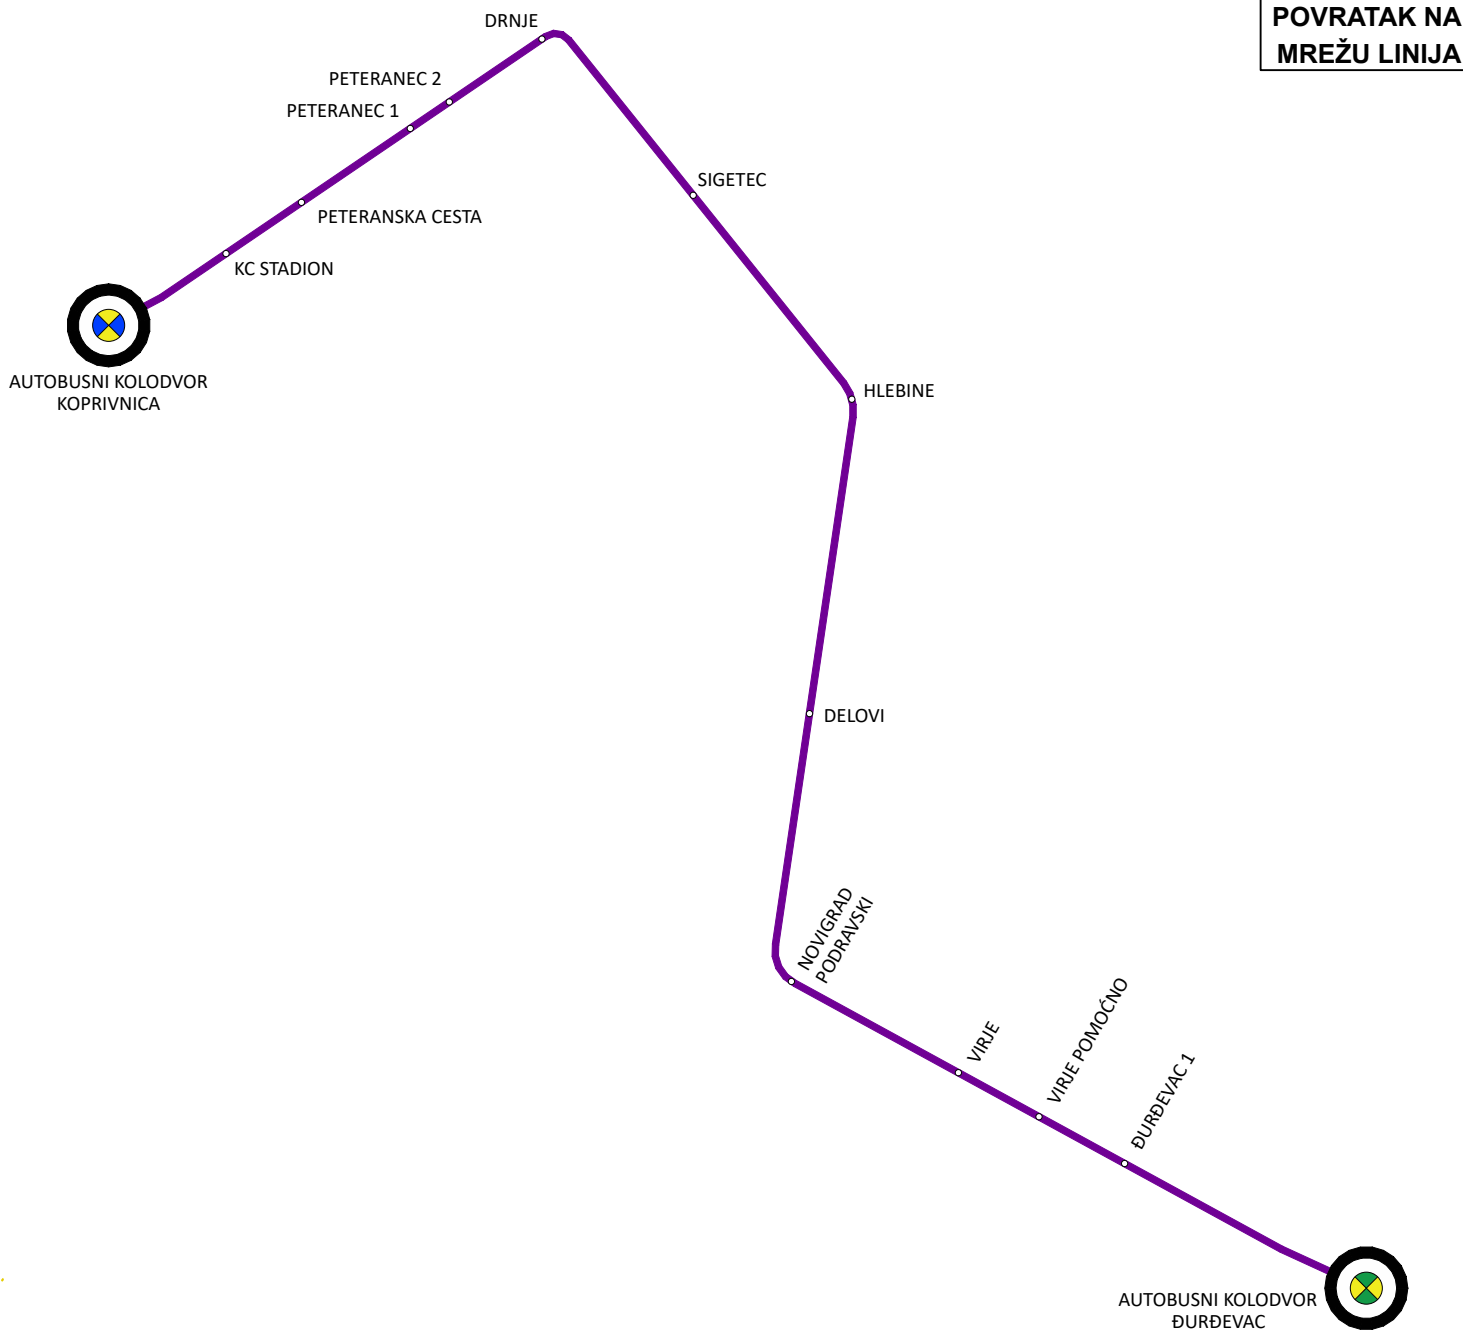

**POVRATAK NA
MREŽU LINIJA**

LINIJA KRIŽEVCI - KOPRIVNICA

Mjesto polaska		BROJ LINIJE:		Mjesto dolaska		
KRIŽEVCI		1.14		KOPRIVNICA		
Vrijeme u polasku	Vrijeme u polasku	Km	Stajališta	Vrijeme u povratku	Vrijeme u povratku	Vrijeme u povratku
1	2			3	4	5
Prometuje 12345	Prometuje 12345			Prometuje 12345	Prometuje 12345	Prometuje 12345
11:00	13:45	0	KRIŽEVCI	10:40	12:40	16:45
11:04	13:50	4	MAJUREC	10:36	12:36	16:40
11:06	13:52	6	VOJ.KLOŠTAR 1	10:34	12:34	16:38
11:07	13:54	7	VOJ.KLOŠTAR 2	10:33	12:33	16:36
11:11	13:59	10	CAREVDAR	10:29	12:29	16:31
11:13	14:02	12	CAREVDAR POM	10:27	12:27	16:28
11:16	14:04	13	DONJARA	10:24	12:24	16:26
11:20	14:08	15	LEPAVINA	10:20	12:20	16:22
11:23	14:11	18	SOKOLOVAC	10:17	12:17	16:19
11:28	14:16	20	MUČNA	10:12	12:12	16:14
11:32	14:20	23	REKA	10:08	12:08	16:10
11:34	14:25	26	REČKO POLJE	10:06	12:06	16:05
11:40	14:30	30	KOPRIVNICA	10:00	12:00	16:00