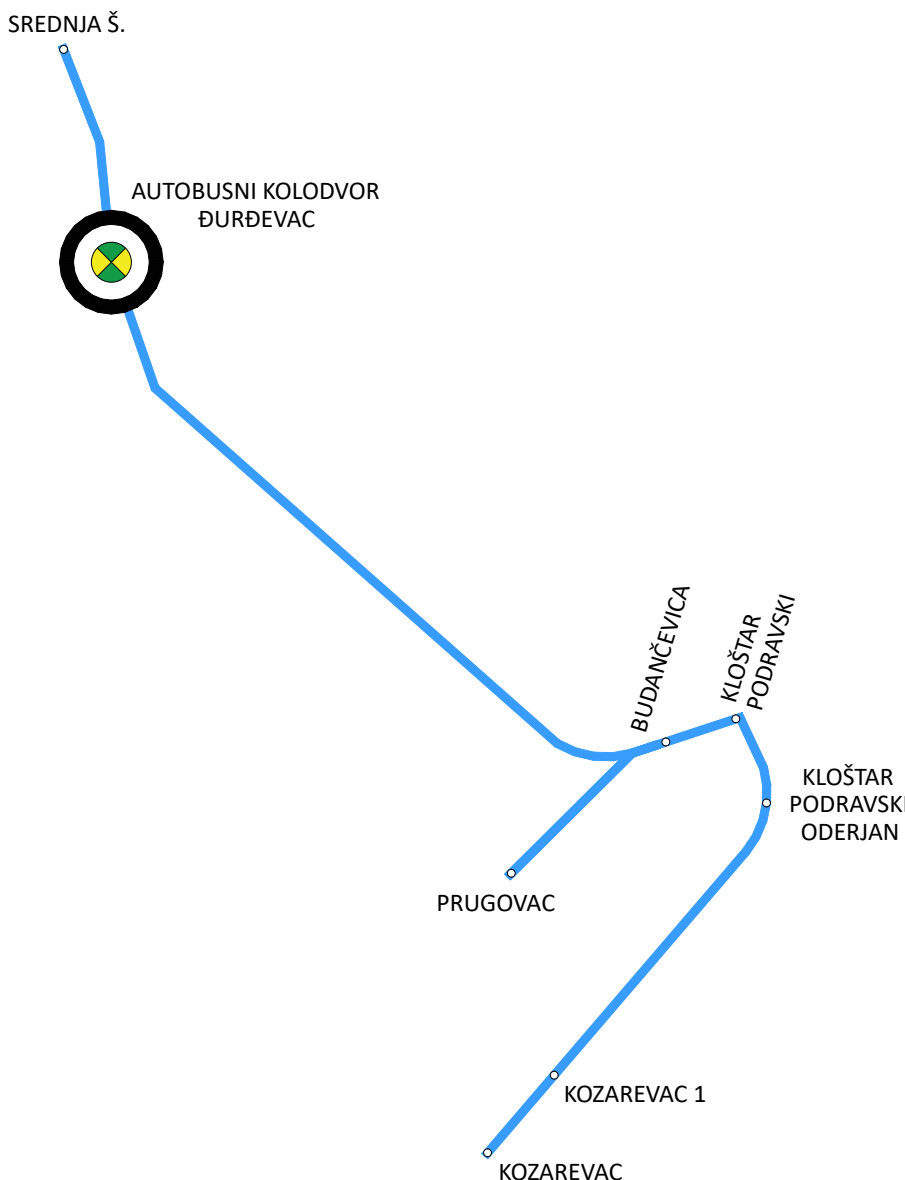

LINIJA KLOŠTAR PODRAVSKI (ODERJAN) - ĐURĐEVAC

Mjesto polaska	BROJ LINIJE:		Mjesto dolaska
KLOŠTAR PODRAVSKI (ODERJAN)	2.07		ĐURĐEVAC
Vrijeme u polasku	Km	Stajališta	Vrijeme u povratku
1			2
Prometuje 12345			Prometuje 12345
10:54	0	KLOŠTAR PODRAVSKI - ODERJAN	14:41
10:56	3	KLOŠTAR PODRAVSKI	14:34
11:05	11	KOZAREVAC	14:25
11:06	13	KOZAREVAC 1	14:24
11:11	21	PRUGOVAC	14:19
11:15	25	BUDANČEVICA	14:15
11:22	35	AK ĐURĐEVAC	14:08
11:25	37	ĐURĐEVAC S.Š.	14:05

**POVRATAK NA
MREŽU LINIJA**