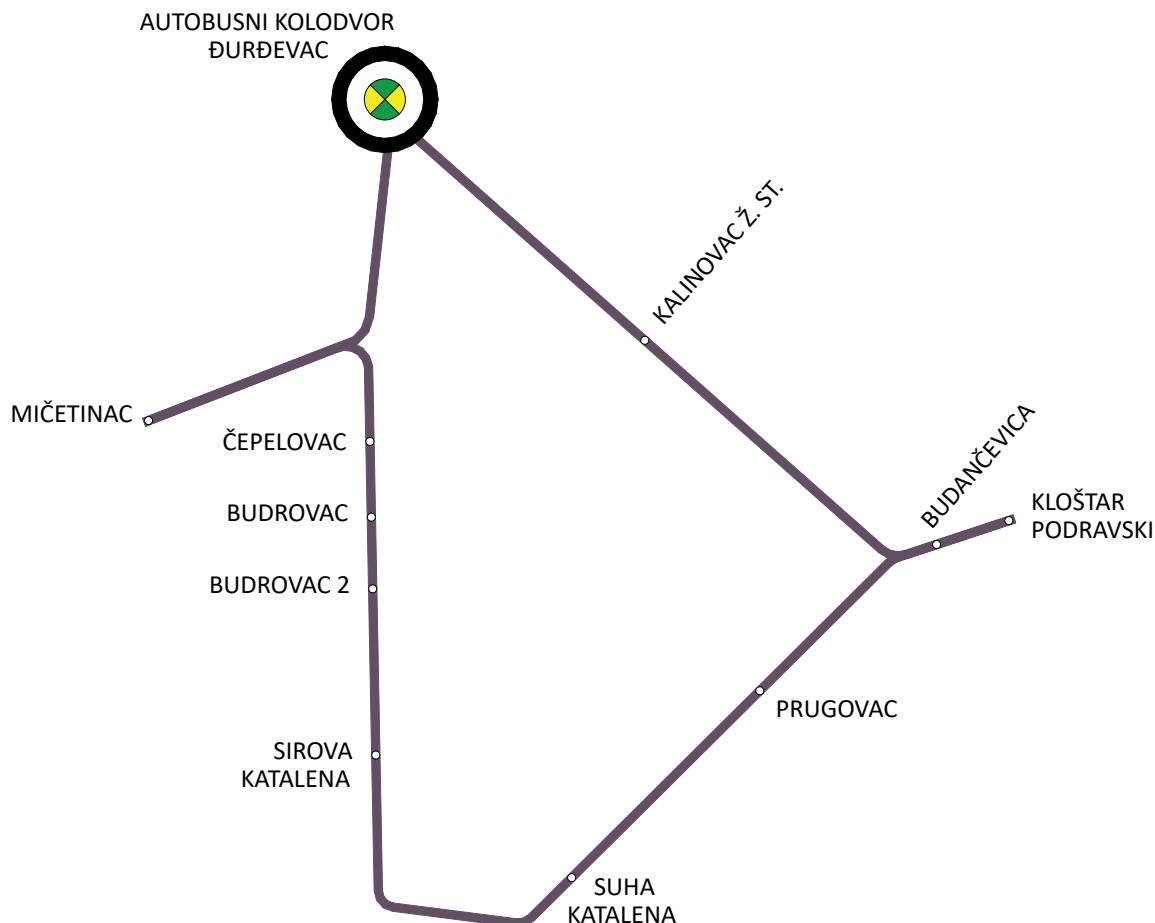

LINIJA ĐURĐEVAC - SIROVA KATALENA - ĐURĐEVAC

Mjesto polaska	BROJ LINIJE:		Mjesto dolaska
ĐURĐEVAC	1.24		SIROVA KATALENA - ĐURĐEVAC
Vrijeme u polasku	Km	Stajališta	Vrijeme u povratku
1			2
Prometuje 12345			Prometuje -
10:25	0	ĐURĐEVAC	-
10:28	3	KALINOVAC ŽELJ.ST.	-
10:32	7	BUDANČEVICA	-
10:35	9	KLOŠTAR PODRAVSKI	-
10:45	12	PRUGOVAC	-
10:50	17	SUHA KATALENA	-
10:54	19	SIROVA KATALENA	-
10:56	23	BUDROVAC 2	-
10:57	25	BUDROVAC	-
11:00	27	ČEPELOVAC	-
11:06	33	MIČETINAC	-
11:15	39	ĐURĐEVAC	-

POVRATAK NA
MREŽU LINIJA