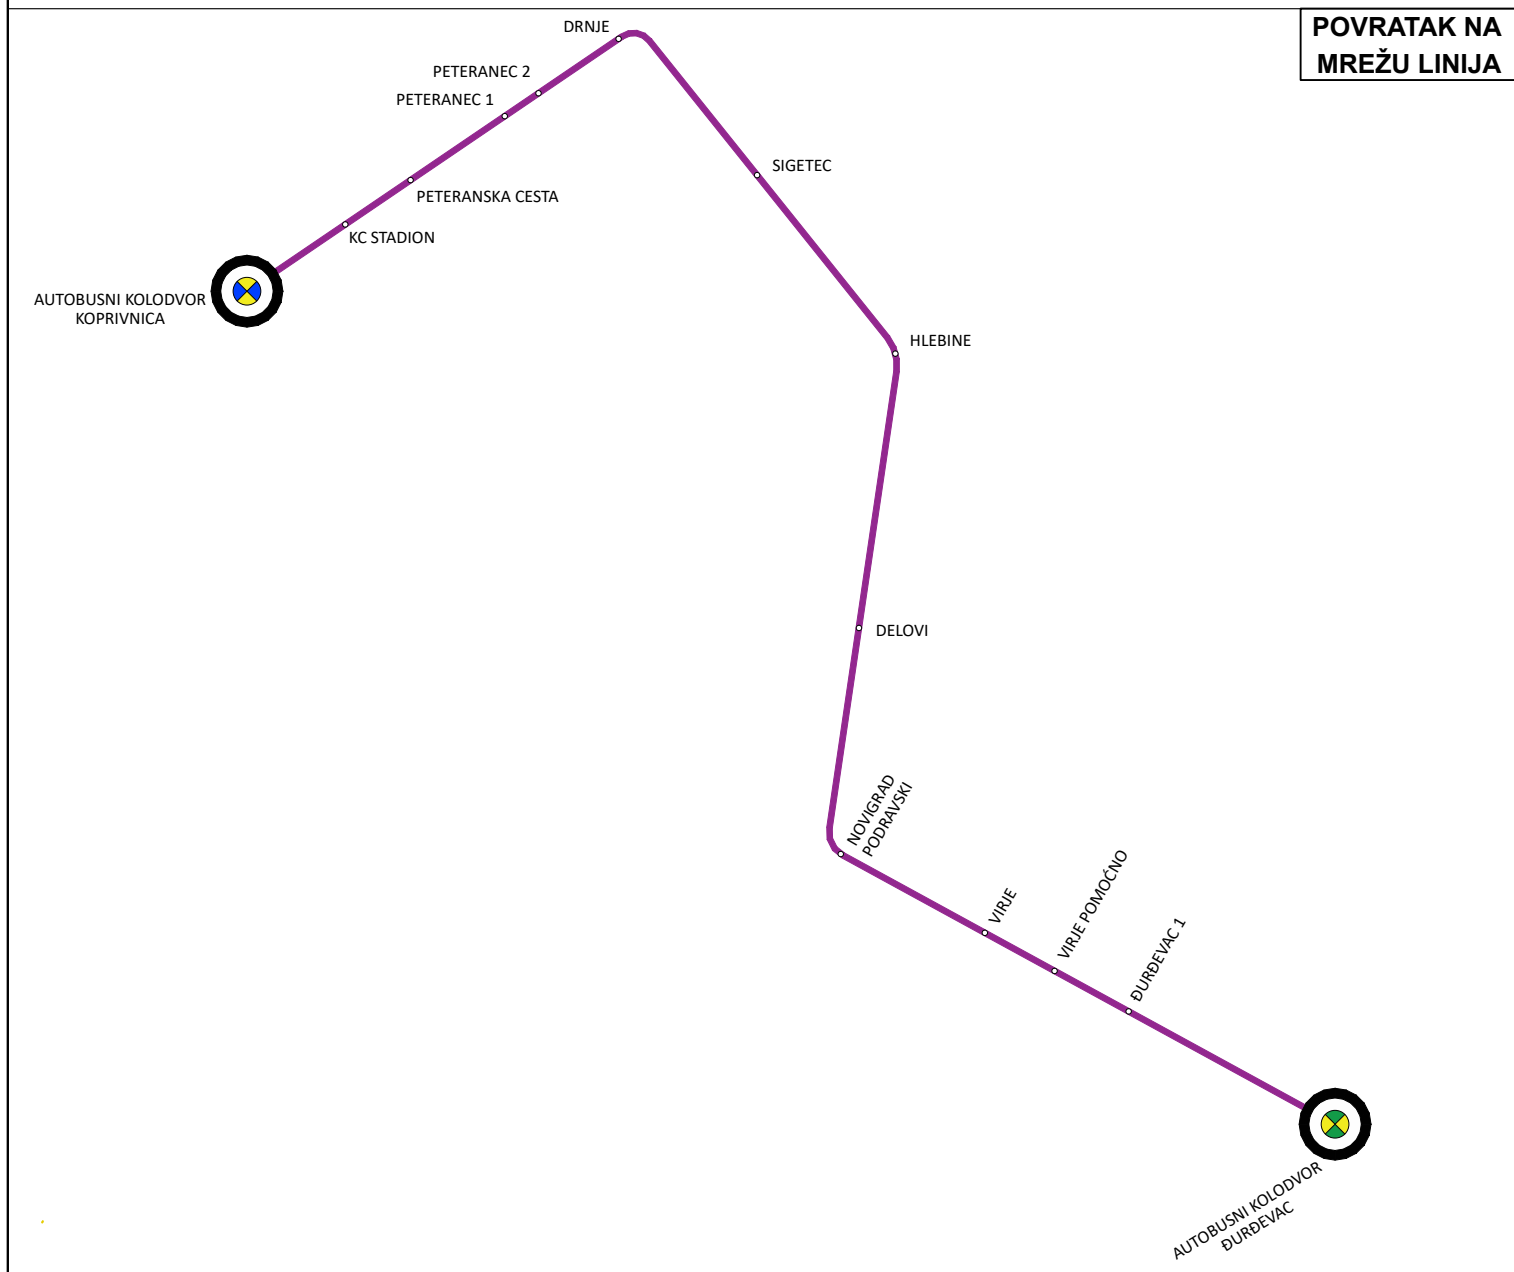

LINIJA KOPRIVNICA - ĐURĐEVAC

Mjesto polaska		BROJ LINIJE:		Mjesto dolaska	
KOPRIVNICA		1.01		ĐURĐEVAC	
Vrijeme u polasku	Vrijeme u polasku	Km	Stajališta	Vrijeme u povratku	Vrijeme u povratku
1	2			3	4
Prometuje 12345	Prometuje 12345			Prometuje 12345	Prometuje 12345
-	11:00	0	KOPRIVNICA	-	13:00
-	11:02	2	KOPRIVNICA STADION	-	12:58
-	11:05	5	PETERANSKA CESTA	-	12:55
-	11:06	7	PETERANEC 1	-	12:53
-	11:08	8	PETERANEC 2	-	12:52
-	11:12	10	DRNJE	-	12:48
-	11:16	14	SIGETEC	-	12:44
6:20	11:26	19	HLEBINE	6:20	12:34
6:25	11:36	25	DELOVI	6:12	12:24
6:30	11:44	29	NOVIGRAD PODRAVSKI	6:08	12:16
6:35	11:50	34	VIRJE	6:03	12:10
6:37	11:52	35	VIRJE POM.	6:01	12:08
6:43	11:58	39	ĐURĐEVAC 1	5:57	12:02
6:45	12:00	41	ĐURĐEVAC	5:55	12:00

NAPOMENA: Polasci pod brojevima 1 i 3 prometuju samo za vrijeme školske godine.