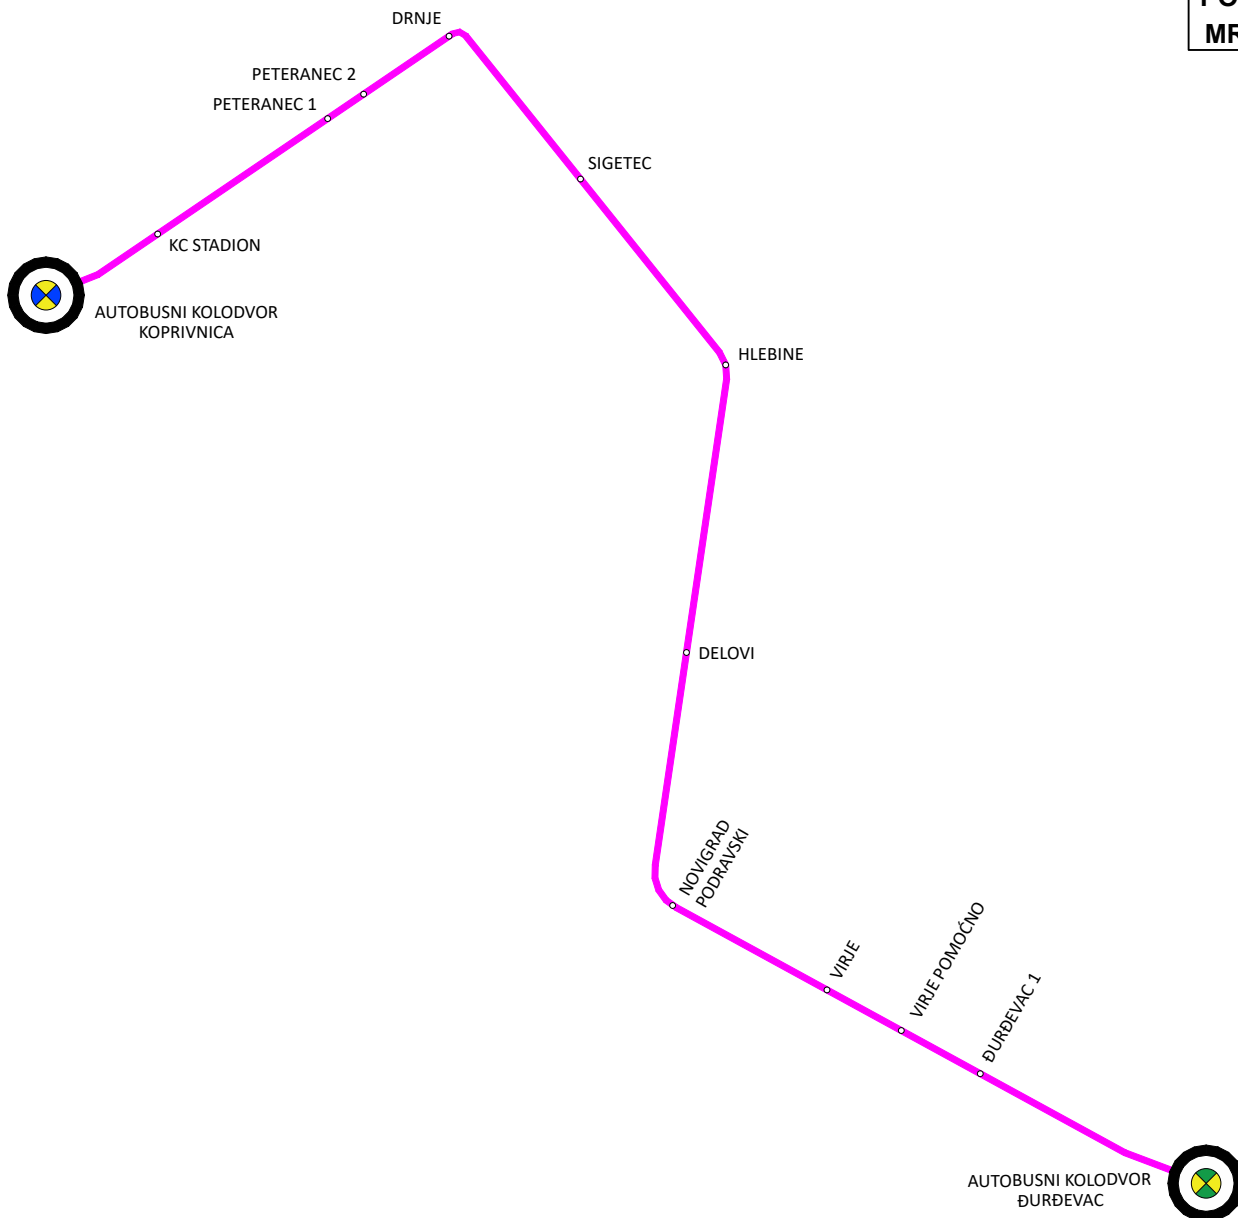

NAPOMENA:

Prometuje samo za vrijeme školske godine.

**POVRATAK NA
MREŽU LINIJA**

LINIJA KOPRIVNICA - LEGRAD 1

Mjesto polaska	BROJ LINIJE:		Mjesto dolaska
KOPRIVNICA	1.10		LEGRAD 1
Vrijeme u polasku	Km	Stajališta	Vrijeme u povratku
1			2
Prometuje 123456			Prometuje 12345
14:10	0	KOPRIVNICA	15:55
14:18	5	IVANEC KOPRIVNIČKI	15:50
14:21	7	GORIČKO	15:48
14:23	8	KUNOVEC ŠKOLA	15:46
14:26	9	BOTINOVEC	15:44
14:30	12	GRBAŠEVAC	15:40
14:33	13	GORICA	15:38
14:36	14	VOJVODINEC	15:35
14:39	15	KUZMINEC	15:32
14:43	17	KOLEDINEC	15:28
14:48	21	KUTNJAK	15:22
14:51	24	SELNICA	15:18
14:55	27	GORNJI OTOK	15:14
14:56	28	VELIKI OTOK	15:11
14:57	29	ČEREPANA	15:09
15:00	32	LEGRAD 1	15:05