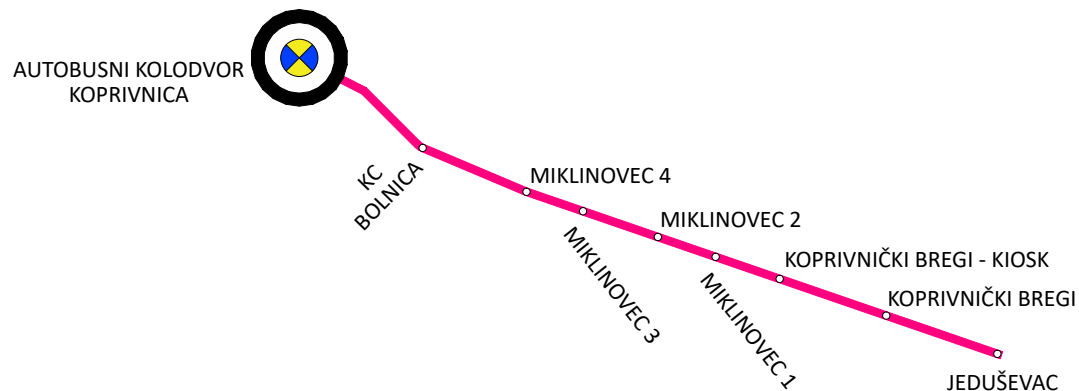

LINIJA KOPRIVNIČKI BREGI - KOPRIVNICA

Mjesto polaska		BROJ LINIJE:		Mjesto dolaska		
KOPRIVNIČKI BREGI		1.06		KOPRIVNICA		
Vrijeme u polasku	Vrijeme u polasku	Km	Stajališta	Vrijeme u povratku	Vrijeme u povratku	Vrijeme u povratku
1	2			3	4	5
Prometuje 12345	Prometuje 12345			Prometuje 12345	Prometuje 12345	Prometuje 12345
7:35	12:55	0	KOPRIVNIČKI BREGI	12:25	14:10	20:15
7:40	13:00	4	JEDUŠEVAC	12:20	14:05	20:10
7:45	13:05	7	KOPRIVNIČKI BREGI	12:15	14:00	20:05
7:48	13:08	9	KOP.BREGI UL.M.GUPCA (KOD KIOSKA)	12:12	13:57	20:02
7:50	13:10	10	MIKLINOVEC 1	12:10	13:55	20:00
7:51	13:11	11	MIKLINOVEC 2	12:09	13:54	19:59
7:52	13:12	12	MIKLINOVEC 3	12:08	13:53	19:58
7:53	13:13	13	MIKLINOVEC 4	12:07	13:52	19:57
7:55	13:15	15	KOPRIVNICA BOLNICA	12:05	13:50	19:55
8:00	13:20	16	KOPRIVNICA	12:00	13:45	19:50

**POVRATAK NA
MREŽU LINIJA**