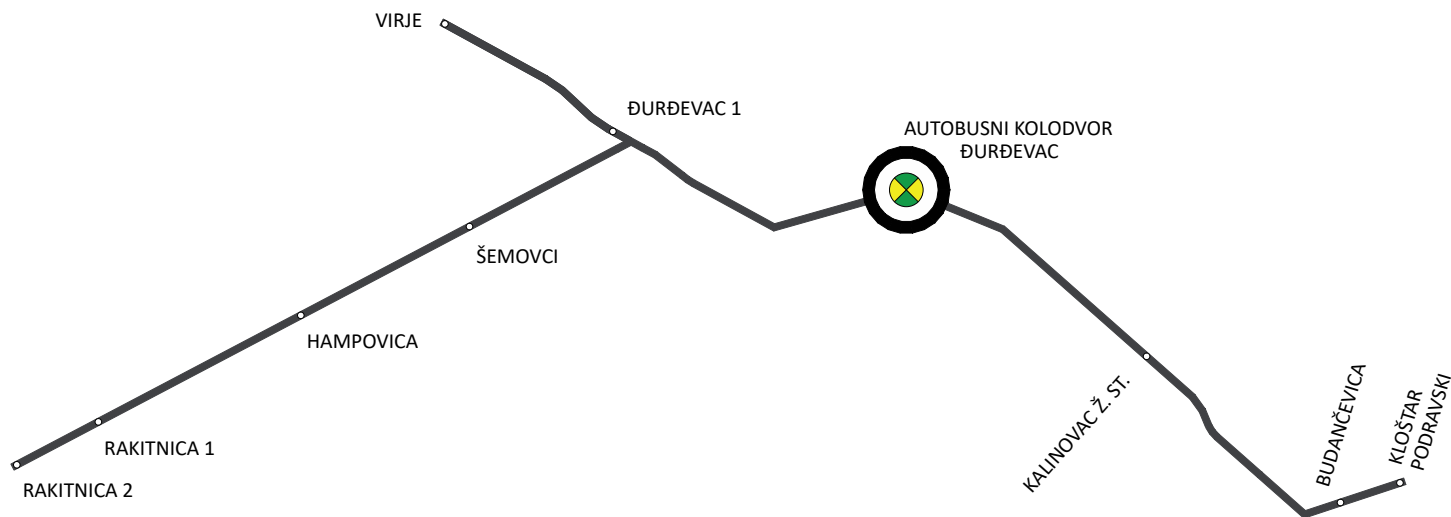

LINIJA

RAKITNICA 2 - KLOŠTAR PODRAVSKI

Mjesto polaska	BROJ LINIJE:		Mjesto dolaska
RAKITNICA 2	1.66		KLOŠTAR PODRAVSKI
Vrijeme u polasku	Km	Stajališta	Vrijeme u povratku
1			2
Prometuje 12345			Prometuje 12345
18:15	0	RAKITNICA 2	8:11
18:17	2	RAKITNICA 1	8:08
18:21	6	HAMPOVICA	8:03
18:25	10	ŠEMOVCI	7:58
18:30	15	VIRJE	-
18:35	20	ĐURĐEVAC 1	7:51
18:38	22	ĐURĐEVAC	7:46
18:40	25	KALINOVAC ŽELJ.ST.	7:43
18:45	29	BUDANČEVICA	7:38
18:47	31	KLOŠTAR PODRAVSKI	7:36

POVRATAK NA
MREŽU LINIJA