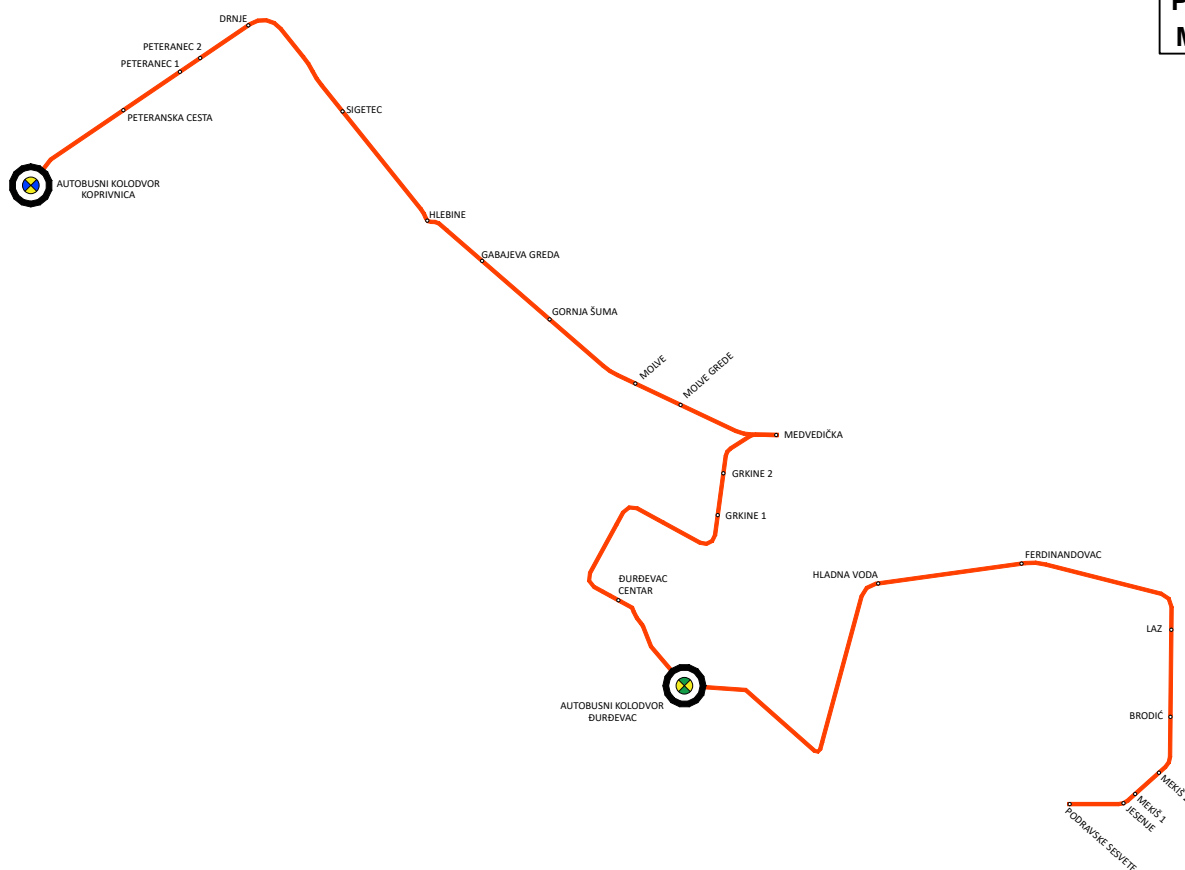

LINIJA

KOPRIVNICA - PODRAVSKE SESVETE

Mjesto polaska	BROJ LINIJE:		Mjesto dolaska
KOPRIVNICA	2.08		PODRAVSKE SESVETE
Vrijeme u polasku	Km	Stajališta	Vrijeme u povratku
1			2
Prometuje 12345			Prometuje 12345
10:30	0	KOPRIVNICA	19:26
10:35	5	PETERANSKA CESTA	19:21
10:38	7	PETERANEC 1	19:18
10:40	8	PETERANEC 2	19:16
10:44	10	DRNJE	19:12
10:50	14	SIGETEC	19:07
10:55	18	HLEBINE	19:02
11:05	23	GABAJEVA GREDA	18:54
11:10	26	GORNJA ŠUMA	18:49
11:16	30	MOLVE	18:44
11:22	34	MOLVE GREDE	18:39
11:26	35	MEDVEDIČKA	18:35
11:39	36	GRKINE 2	18:22
11:42	38	GRKINE 1	18:19
11:45	43	ĐURĐEVAC CENTAR	18:16
11:46	44	AK ĐURĐEVAC	18:15
-	54	HLADNA VODA	18:07
-	59	FERDINANDOVAC	18:03
-	64	LAZ	17:58
-	68	BRODIĆ	17:55
12:00	71	MEKIŠ 2	17:53
12:02	72	MEKIŠ 1	17:51
12:04	73	JESENJE	17:49
12:07	74	PODRAVSKE SESVETE	17:47

POVRATAK NA MREŽU LINIJA