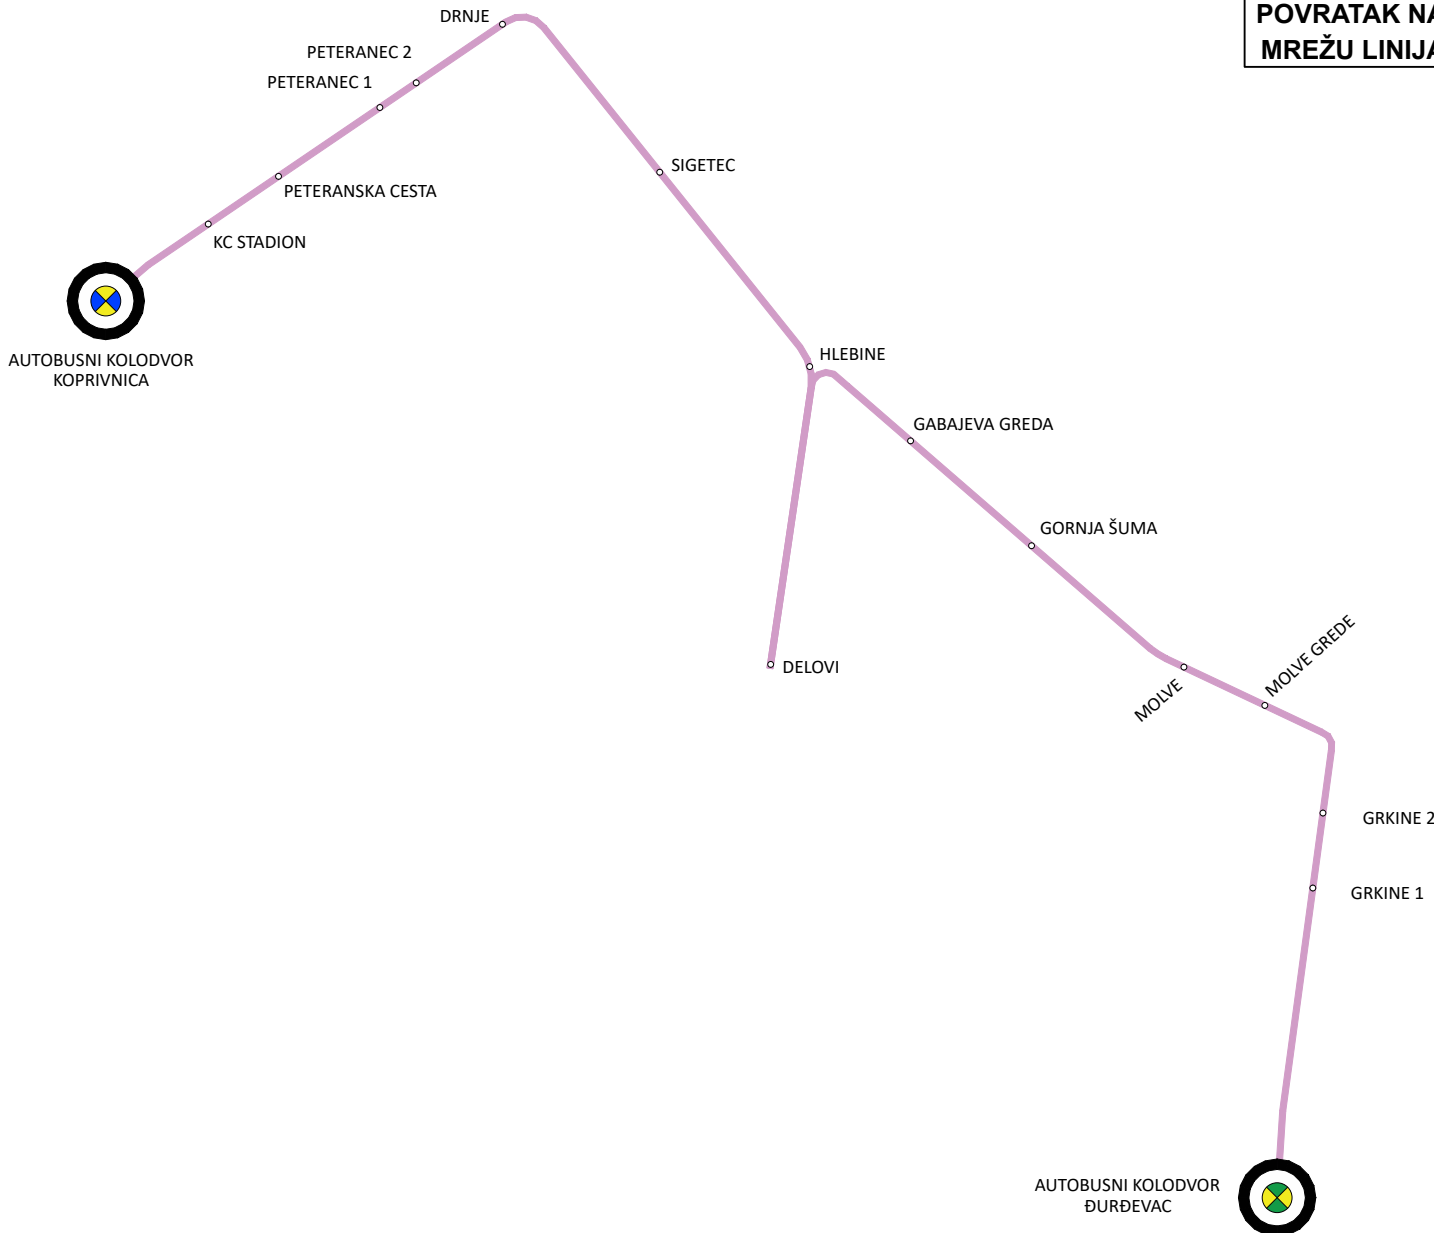

LINIJA KOPRIVNICA - ĐURĐEVAC

Mjesto polaska	BROJ LINIJE:		Mjesto dolaska
KOPRIVNICA	1.16		ĐURĐEVAC
Vrijeme u polasku	Km	Stajališta	Vrijeme u povratku
1			2
Prometuje 12345			Prometuje 12345
15:30	0	KOPRIVNICA	7:30
15:33	2	KOPRIVNICA-STADION	7:25
15:37	5	PETERANSKA CESTA	7:23
15:39	7	PETERANEC 1	7:21
15:41	8	PETERANEC 2	7:19
15:44	10	DRNJE	7:16
15:48	14	SIGETEC	7:12
15:56	19	HLEBINE	7:04
16:02	25	DELOVI	6:58
16:10	31	HLEBINE	6:50
16:15	35	GABAJEVA GREDA	6:45
16:20	38	GORNJA ŠUMA	6:40
16:28	43	MOLVE	6:32
16:33	47	MOLVE GREDE	6:27
16:40	53	GRKINE 2	6:20
16:43	55	GRKINE 1	6:17
16:50	61	ĐURĐEVAC	6:10

**POVRATAK NA
MREŽU LINIJA**