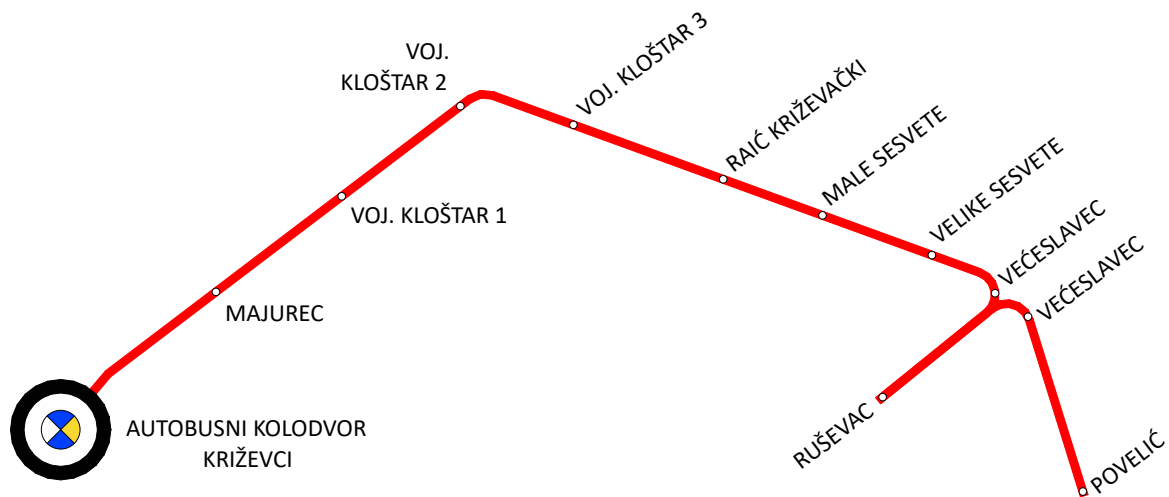

LINIJA KRIŽEVCI - POVELIĆ

Mjesto polaska

BROJ LINIJE:

Mjesto dolaska

KRIŽEVCI

1.33

POVELIĆ

Vrijeme u polasku	Vrijeme u polasku	Vrijeme u polasku	Km	Stajališta	Vrijeme u povratku	Vrijeme u povratku	Vrijeme u povratku
1	2	3			4	5	6
Prometuje 12345	Prometuje 12345	Prometuje 12345			Prometuje 12345	Prometuje 12345	Prometuje 12345
6:30	13:15	19:30	0	KRIŽEVCI	7:58	14:43	18:40
6:35	13:20	19:35	4	MAJUREC	7:53	14:38	18:36
6:37	13:22	19:37	6	VOJ.KLOŠTAR 1	7:51	14:36	18:34
6:39	13:24	19:39	7	VOJ.KLOŠTAR 2	7:49	14:34	18:33
6:41	13:26	19:41	9	VOJ.KLOŠTAR 3	7:47	14:32	18:31
6:45	13:30	19:45	11	RAIĆ KRIŽEVAČKI	7:43	14:28	18:28
6:48	13:33	19:48	13	MALE SESVETE	7:40	14:25	18:25
6:52	13:38	19:52	16	VELIKE SESVETE	7:35	14:20	18:20
6:57	13:43	19:57	18	VEČESLAVEC	7:30	14:15	18:15
7:02	13:48	20:02	21	RUŠEVAC	7:25	14:10	18:10
7:07	13:53	20:05	24	VEČESLAVEC	7:20	14:05	18:05
7:12	13:58	20:10	29	POVELIĆ	7:15	14:00	18:00

**POVRATAK NA
MREŽU LINIJA**