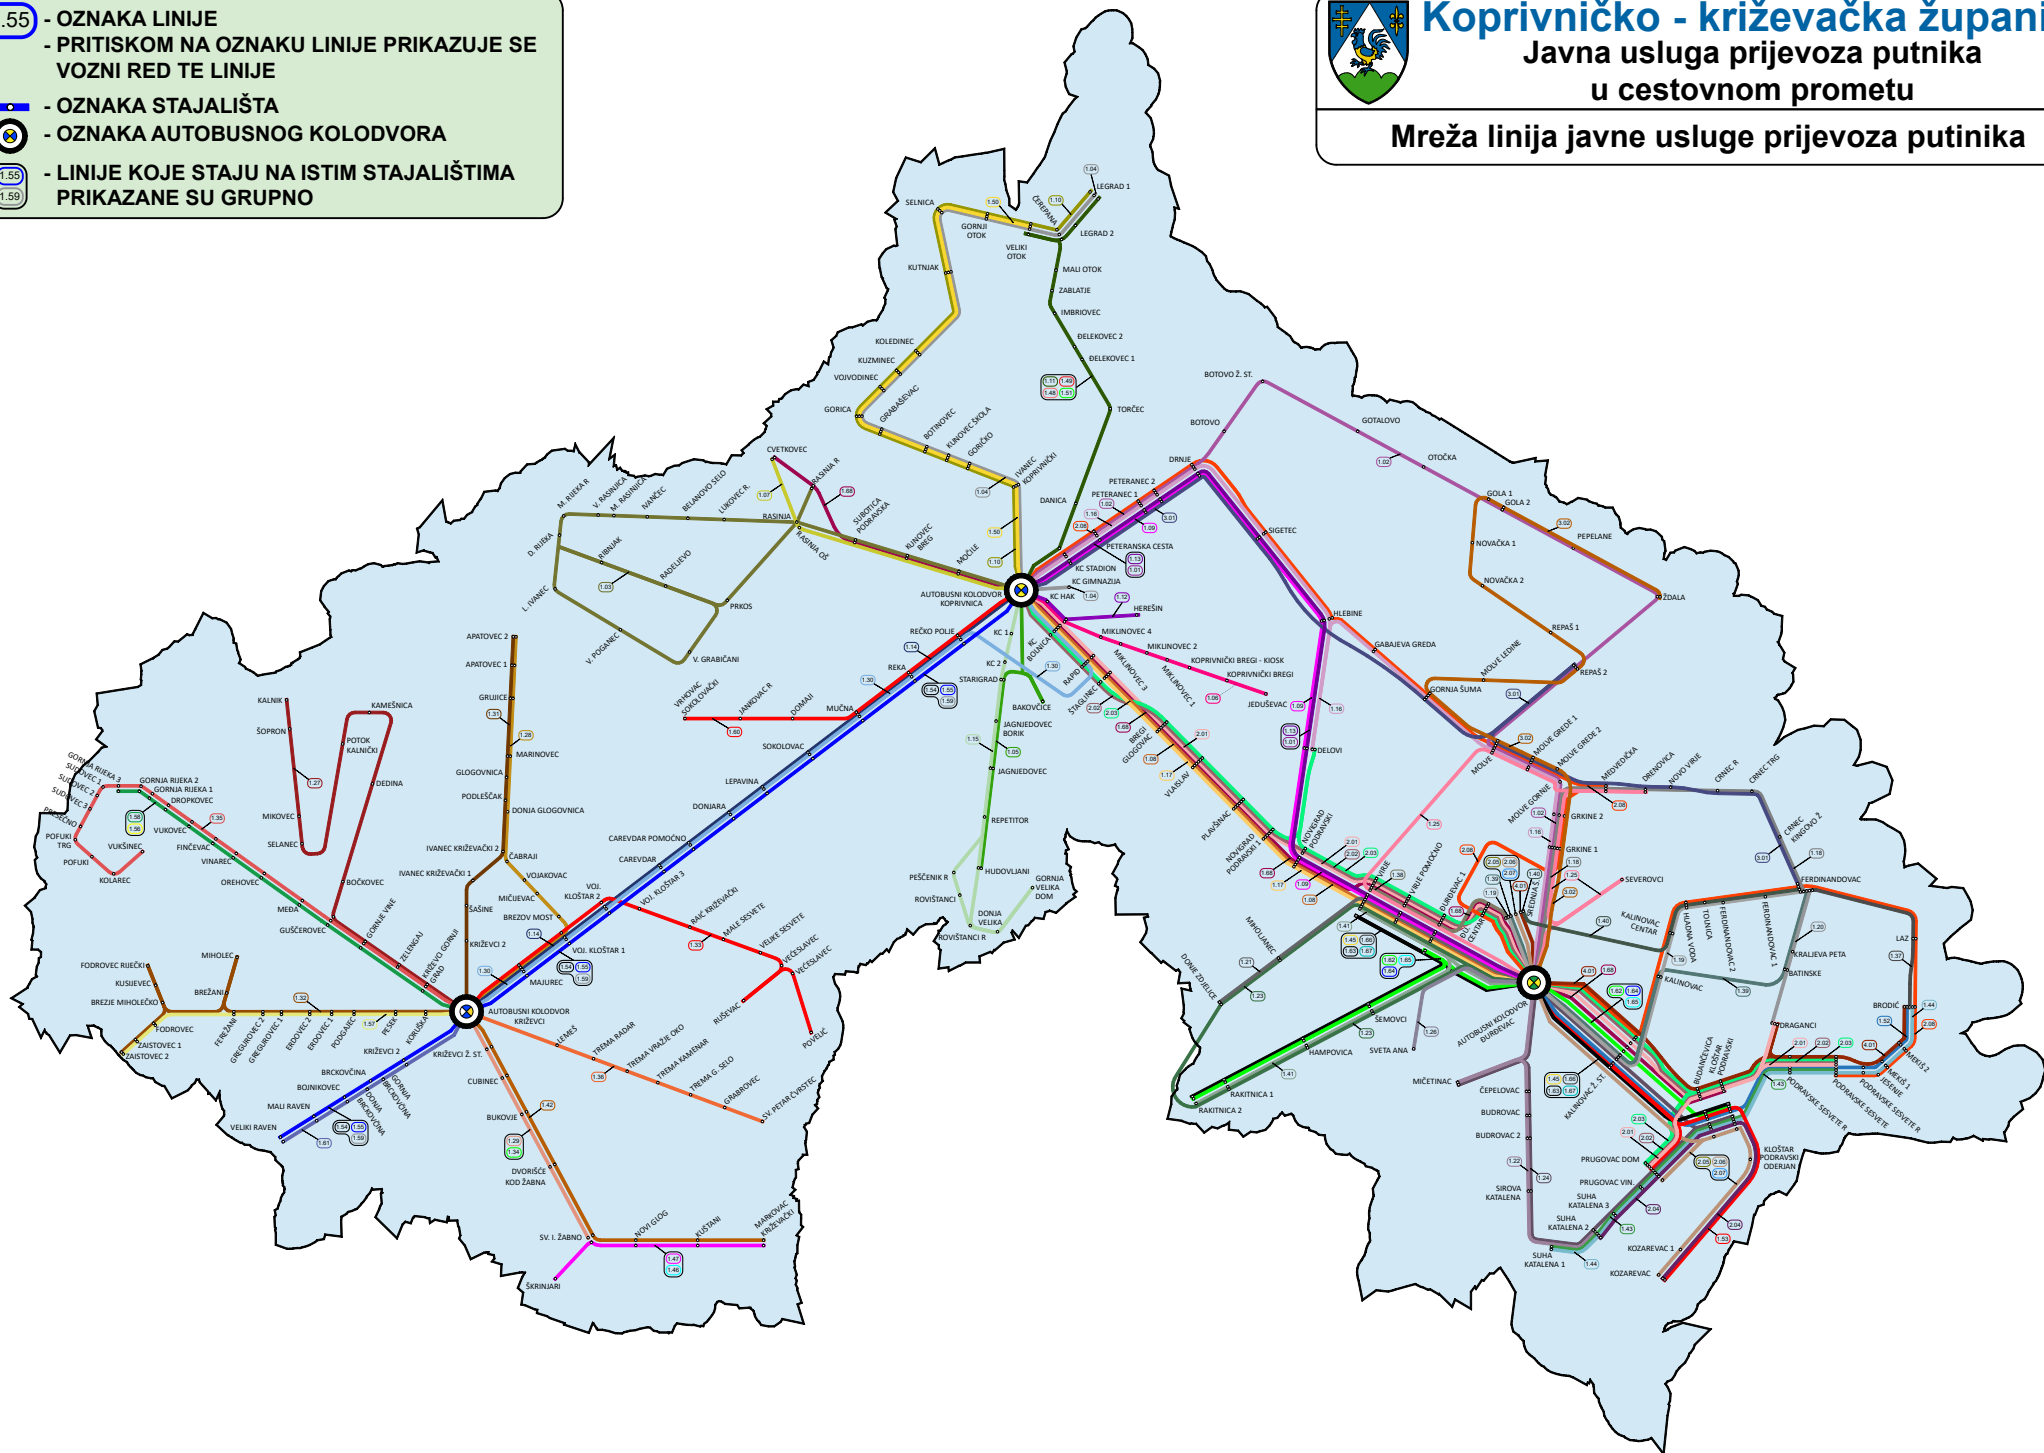

- 1.55** - OZNAKA LINIJE
- PRITISKOM NA OZNAKU LINIJE PRIKAŽUJE SE VOZNI RED TE LINIJE
-  - OZNAKA STAJALIŠTA
-  - OZNAKA AUTOBUSNOG KOLODVORA
-  - LINIJE KOJE STAJU NA ISTIM STAJALIŠTIMA PRIKAŽANE SU GRUPNO

LINIJA KOPRIVNICA - ĐURĐEVAC

Mjesto polaska		BROJ LINIJE:		Mjesto dolaska	
KOPRIVNICA		1.01		ĐURĐEVAC	
Vrijeme u polasku	Vrijeme u polasku	Km	Stajališta	Vrijeme u povratku	Vrijeme u povratku
1	2			3	4
Prometuje 12345	Prometuje 12345			Prometuje 12345	Prometuje 12345
-	11:00	0	KOPRIVNICA	-	13:00
-	11:02	2	KOPRIVNICA STADION	-	12:58
-	11:05	5	PETERANSKA CESTA	-	12:55
-	11:06	7	PETERANEC 1	-	12:53
-	11:08	8	PETERANEC 2	-	12:52
-	11:12	10	DRNJE	-	12:48
-	11:16	14	SIGETEC	-	12:44
6:20	11:26	19	HLEBINE	6:20	12:34
6:25	11:36	25	DELOVI	6:12	12:24
6:30	11:44	29	NOVIGRAD PODRAVSKI	6:08	12:16
6:35	11:50	34	VIRJE	6:03	12:10
6:37	11:52	35	VIRJE POM.	6:01	12:08
6:43	11:58	39	ĐURĐEVAC 1	5:57	12:02
6:45	12:00	41	ĐURĐEVAC	5:55	12:00