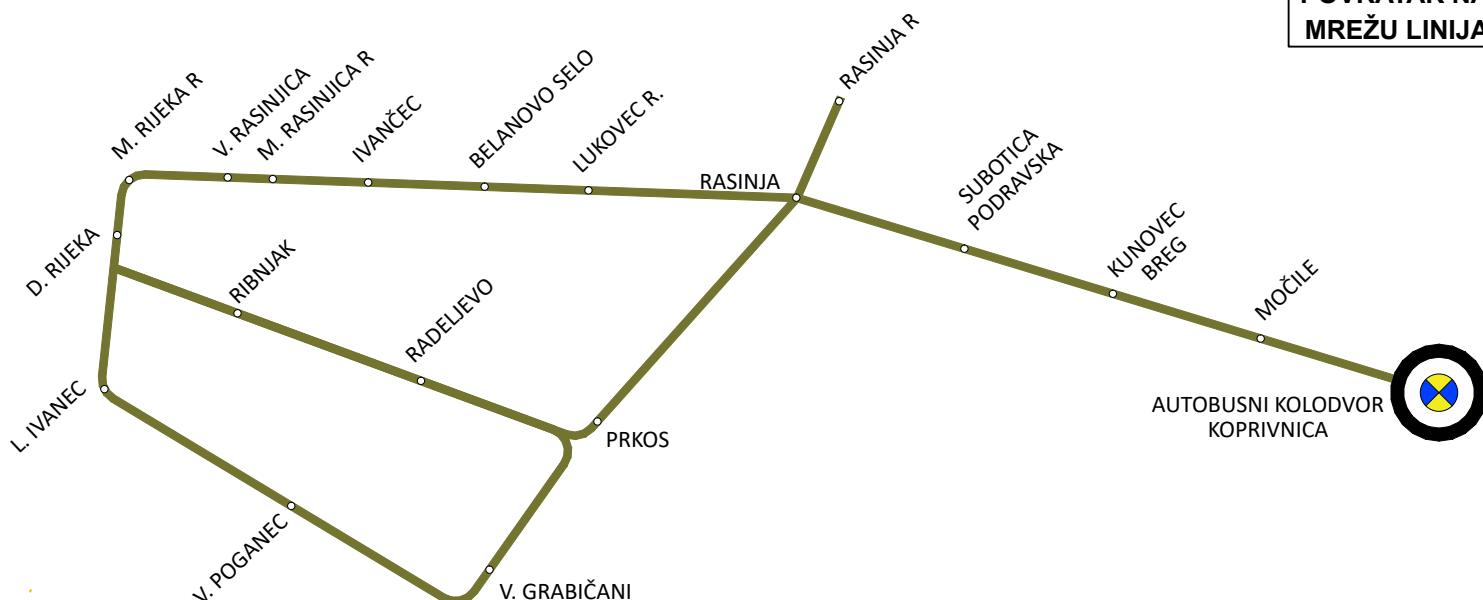

KOPRIVNICA

15:30

NAPOMENA:

Polazak pod brojem 3 prometuje samo za vrijeme školske godine.

POVRATAK NA
MREŽU LINIJA

LINIJA KOPRIVNICA - LEGRAD 1

Mjesto polaska	BROJ LINIJE:		Mjesto dolaska		
KOPRIVNICA	1.04		LEGRAD 1		
Vrijeme u polasku	Km	Stajališta	Km	Vrijeme u povratku	Vrijeme u povratku
1				2	3
Prometuje 12345				Prometuje 123456	Prometuje 12345
-	-	KOPRIVNICA	42	8:00	-
-	-	KOPRIVNICA GIMNAZIJA	37	7:50	-
13:15	0	KOPRIVNICA	32	7:40	14:45
13:19	5	IVANEC KOPRIVNIČKI	27	7:35	14:40
13:23	7	GORIČKO	25	7:33	14:38
13:26	8	KUNOVEC ŠKOLA	24	7:32	14:36
13:28	9	BOTINOVEC	23	7:30	14:34
13:31	12	GRBAŠEVAC	20	7:27	14:30
13:35	13	GORICA	19	7:25	14:27
13:38	14	VOJVODINEC	18	7:23	14:25
13:41	15	KUZMINEC	17	7:21	14:24
13:45	17	KOLEDINEC	15	7:17	14:22
13:49	21	KUTNJAK	11	7:11	14:16
13:52	24	SELNICA	8	7:07	14:12
13:55	27	GORNJI OTOK	5	7:03	14:08
13:56	28	VELIKI OTOK	4	7:01	14:06
13:57	29	ČEREPANA	3	6:59	14:04
14:00	32	LEGRAD 1	0	6:55	14:00