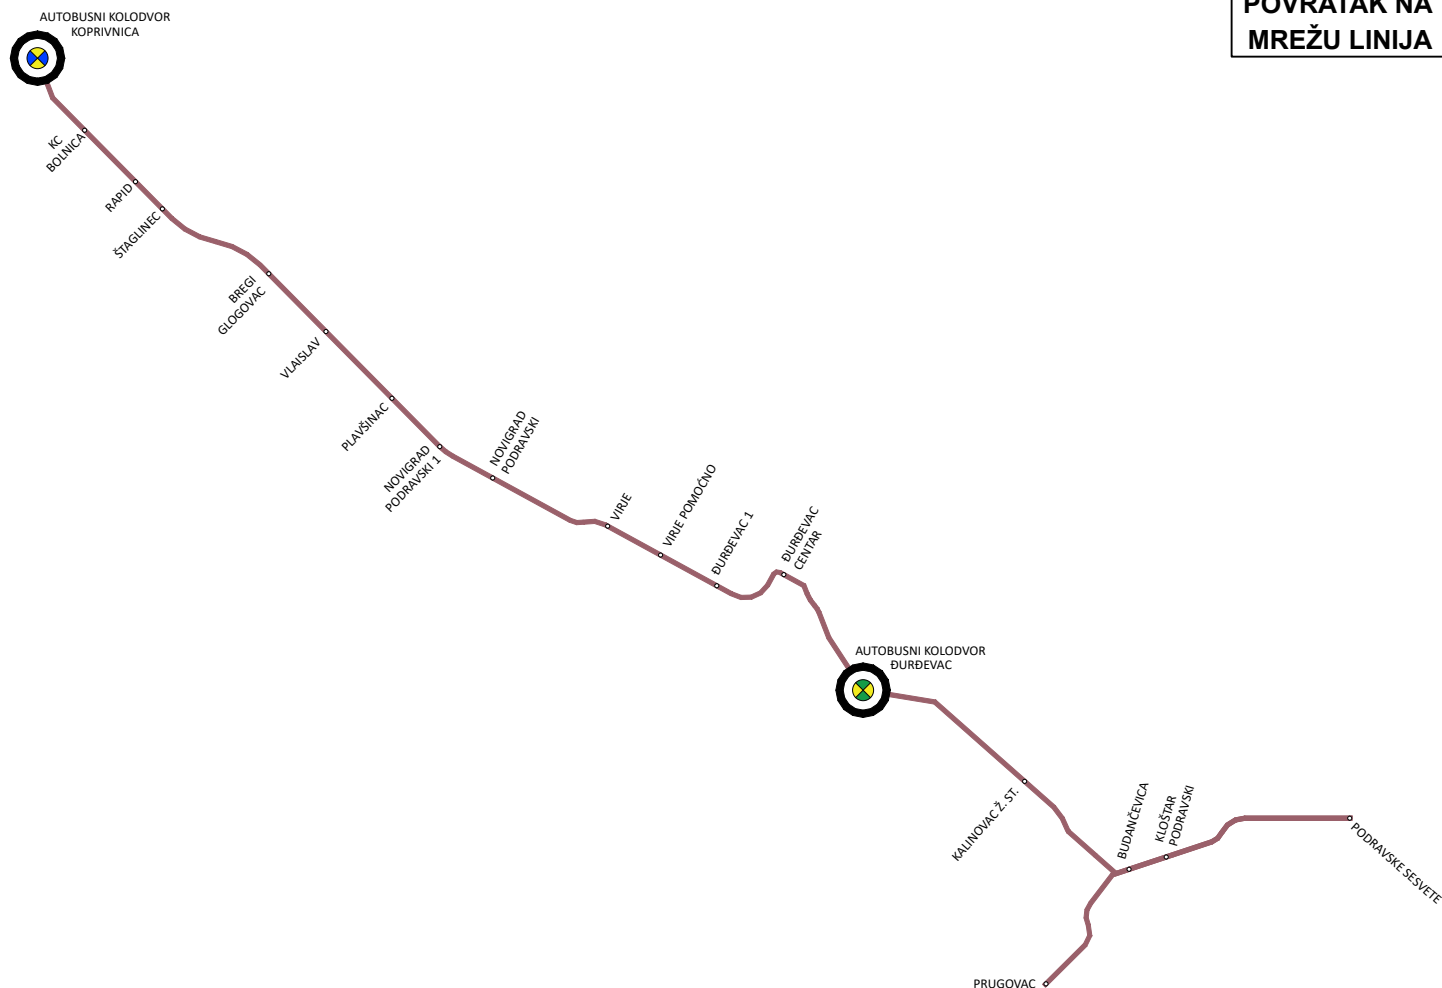

**POVRATAK NA
MREŽU LINIJA**

LINIJA

PODRAVSKE SESVETE - KOPRIVNICA

Mjesto polaska	BROJ LINIJE:	Mjesto dolaska
PODRAVSKE SESVETE	2.03	KOPRIVNICA
Vrijeme u polasku	Km	Vrijeme u povratku
1		-
Prometuje 12345	Stajališta	Prometuje
6:15	0	-
6:21	6	-
6:23	8	-
6:27	13	-
6:35	19	-
6:40	22	-
6:44	24	-
6:48	25	-
6:50	28	-
6:52	29	-
6:56	33	-
7:00	40	-
7:05	44	-
7:07	47	-
7:09	48	-
7:12	52	-
7:15	54	-
7:19	58	-
7:24	60	-