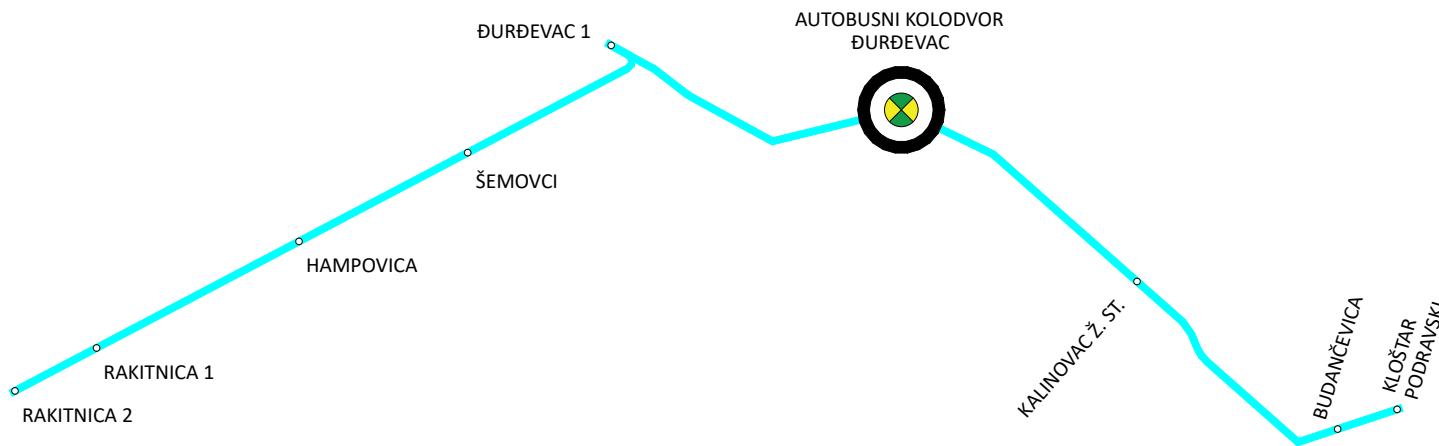

LINIJA

RAKITNICA 2- KLOŠTAR PODRAVSKI

Mjesto polaska	BROJ LINIJE:		Mjesto dolaska
RAKITNICA 2	1.65		KLOŠTAR PODRAVSKI
Vrijeme u polasku	Km	Stajališta	Vrijeme u povratku
1			-
Prometuje			Prometuje
12345			-
6:44	0	RAKITNICA 2	-
6:47	2	RAKITNICA 1	-
6:52	6	HAMPOVICA	-
6:55	10	ŠEMOVCI	-
7:02	15	ĐURĐEVAC 1	-
7:05	17	ĐURĐEVAC	-
7:10	20	KALINOVAC ŽELJ.ST.	-
7:15	24	BUDANČEVICA	-
7:17	26	KLOŠTAR PODRAVSKI	-
NAPOMENA:	Prometuje samo za vrijeme školske godine.		

**POVRATAK NA
MREŽU LINIJA**