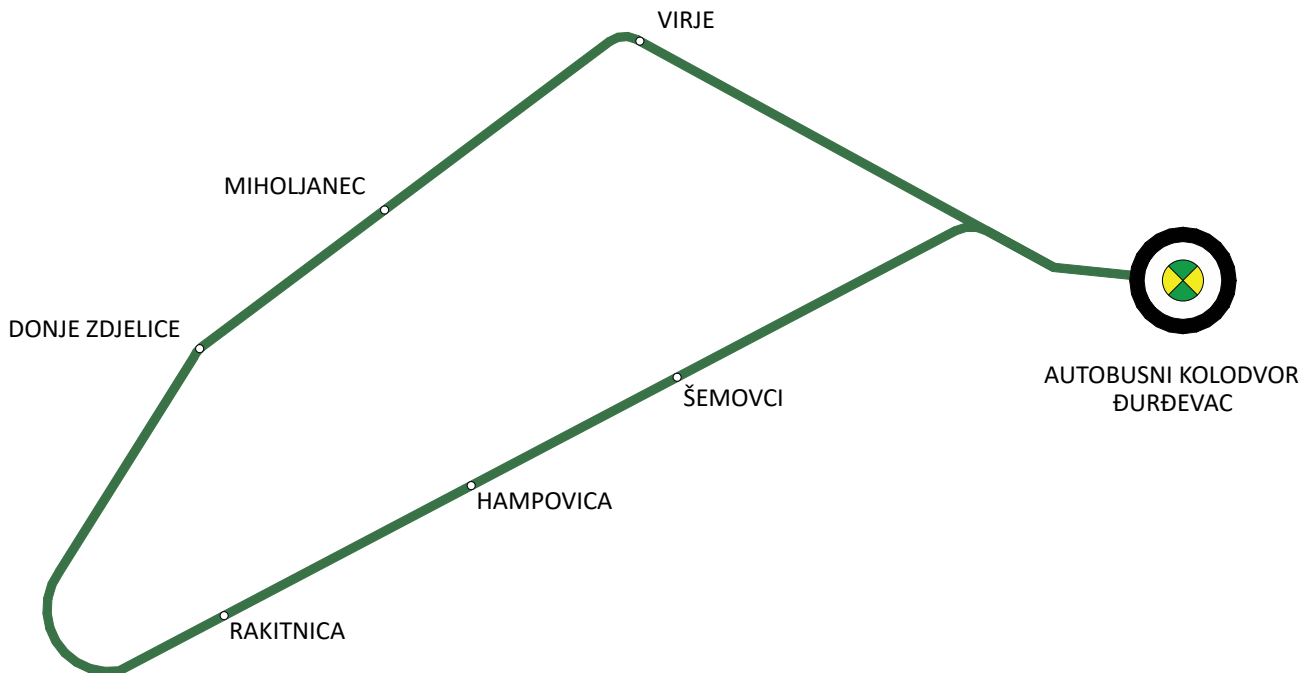

NAPOMENA:

Polasci pod brojevima 01,02 03,04 i 06 prometuju samo za vrijeme školske godine.

POVRATAK NA
MREŽU LINIJA

LINIJA ĐURĐEVAC - SIROVA KATALENA - ĐURĐEVAC

Mjesto polaska	BROJ LINIJE:		Mjesto dolaska
ĐURĐEVAC	1.24		SIROVA KATALENA - ĐURĐEVAC
Vrijeme u polasku	Km	Stajališta	Vrijeme u povratku
1			2
Prometuje 12345			Prometuje -
10:25	0	ĐURĐEVAC	-
10:28	3	KALINOVAC ŽELJ.ST.	-
10:32	7	BUDANČEVICA	-
10:35	9	KLOŠTAR PODRAVSKI	-
10:45	12	PRUGOVAC	-
10:50	17	SUHA KATALENA	-
10:54	19	SIROVA KATALENA	-
10:56	23	BUDROVAC 2	-
10:57	25	BUDROVAC	-
11:00	27	ČEPELOVAC	-
11:06	33	MIČETINAC	-
11:15	39	ĐURĐEVAC	-