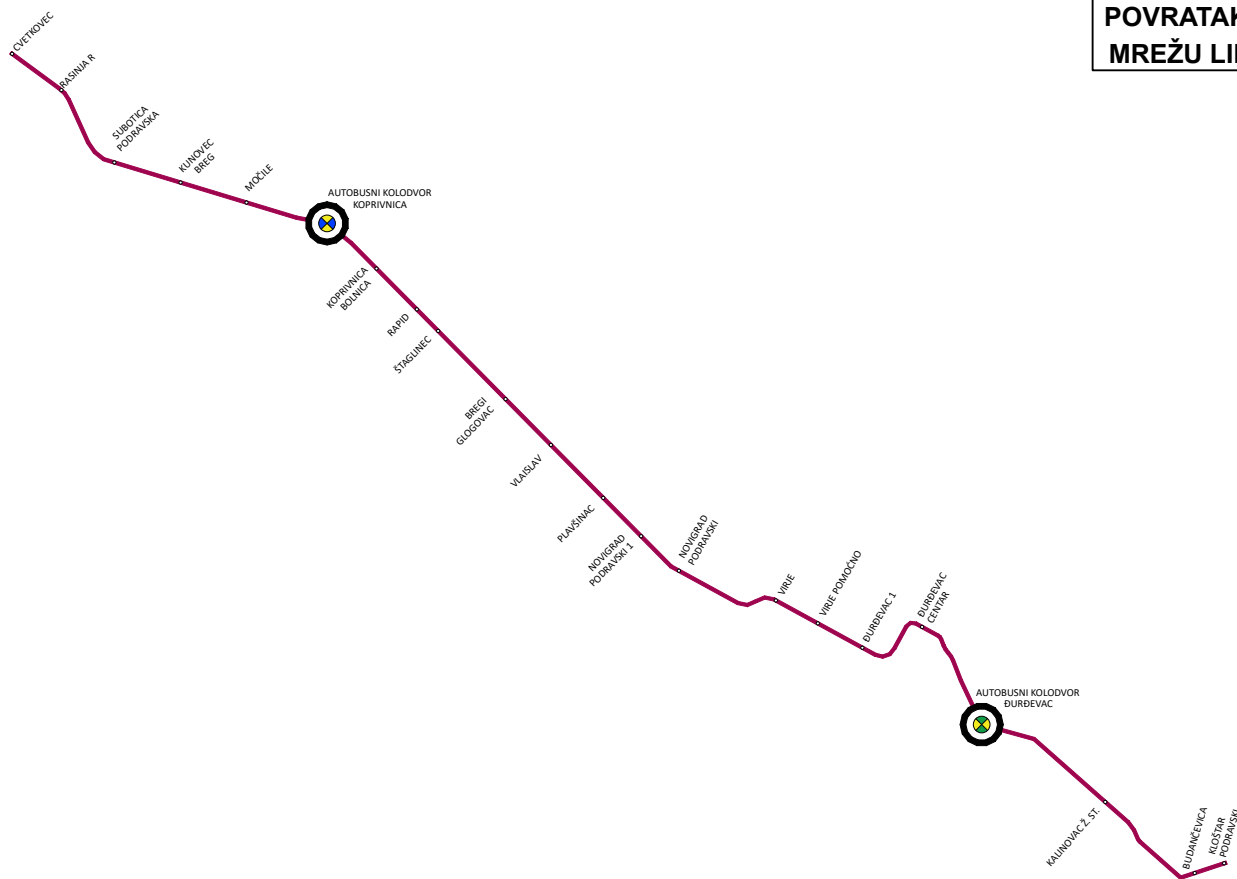

LINIJA

KLOŠTAR PODRAVSKI - CVETKOVEC

Mjesto polaska		BROJ LINIJE:		Mjesto dolaska		
KLOŠTAR PODRAVSKI		1.68		CVETKOVEC		
Vrijeme u polasku	Vrijeme u polasku	Km	Stajališta	Km	Vrijeme u povratku	
1	2				3	4
Prometuje 12345	Prometuje 12345				Prometuje 12345	
	15:10	-	KLOŠTAR PODRAVSKI	48	6:50	
	15:12	-	BUDANČEVICA	46	6:48	
	15:16	-	KALINOVAC ŽELJ.ST.	42	6:44	
	15:19	-	ĐURĐEVAC AK	39	6:41	
-	15:21	0	ĐURĐEVAC CENTAR	38	13:42	
-	15:23	2	ĐURĐEVAC 1	37	6:39	
-	15:28	6	VIRJE POM.	33	6:37	
-	15:30	7	VIRJE	32	6:32	
-	15:34	12	NOVIGRAD PODRAVSKI	27	6:30	
-	15:36	13	NOVIGRAD PODRAVSKI 1	26	6:26	
-	15:39	15	PLAVŠINAC	24	6:24	
-	15:42	17	VLAISLAV	22	6:21	
-	15:45	20	BREGI GLOGOVAC	19	6:18	
-	15:49	22	ŠTAGLINEC	17	6:15	
-	15:52	25	KOPRIVNICA RAPID	14	6:11	
-	15:54	-	KOPRIVNICA BOLNICA	13	6:08	
12:00	15:56	27	KOPRIVNICA	12	6:06	
12:04	16:00	30	MOČILE	9	6:04	
12:06	16:02	32	KUNOVEC BREG	7	6:00	
12:09	16:05	35	SUBOTICA KOPR.	4	5:58	
12:13	16:09	37	RASINJA R	2	5:55	
12:15	16:11	39	CVETKOVEC	0	5:51	
					12:52	
					12:50	

NAPOMENA: Polasci pod brojevima 01 i 04 prometuju samo za vrijeme školske godine.

**POVRATAK NA
MREŽU LINIJA**