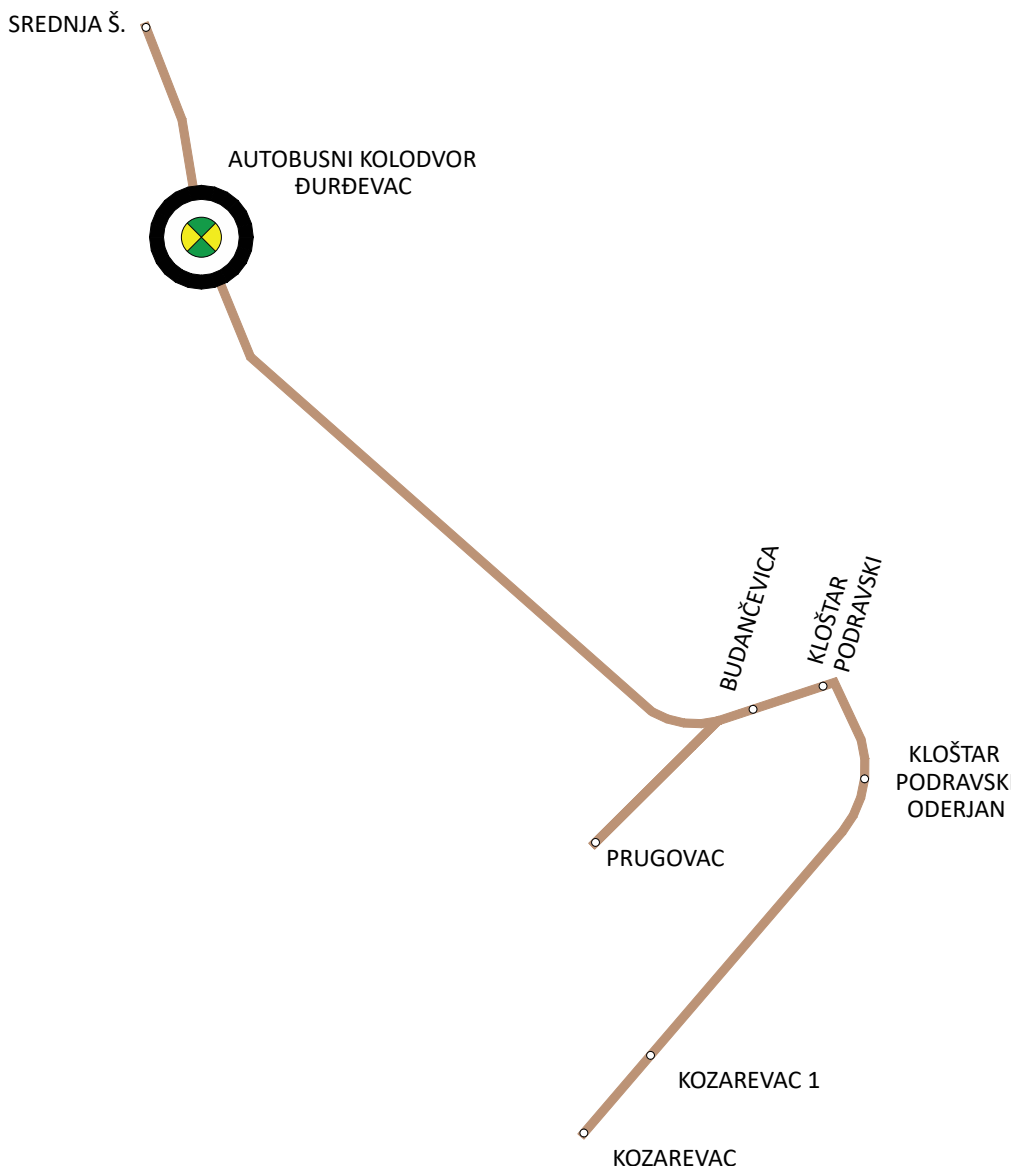

LINIJA KLOŠTAR PODRAVSKI (ODERJAN) - ĐURĐEVAC

Mjesto polaska	BROJ LINIJE:		Mjesto dolaska
KLOŠTAR PODRAVSKI (ODERJAN)	2.06		ĐURĐEVAC
Vrijeme u polasku	Km	Stajališta	Vrijeme u povratku
1			2
Prometuje 12345			Prometuje 12345
6:24	0	KLOŠTAR PODRAVSKI - ODERJAN	13:51
6:26	3	KLOŠTAR PODRAVSKI	13:48
6:33	11	KOZAREVAC	13:39
6:34	13	KOZAREVAC 1	13:38
6:41	21	PRUGOVAC	13:31
6:45	25	BUDANČEVICA	13:27
7:55	35	AK ĐURĐEVAC	13:17
7:00	37	ĐURĐEVAC S.Š.	13:15

**POVRATAK NA
MREŽU LINIJA**