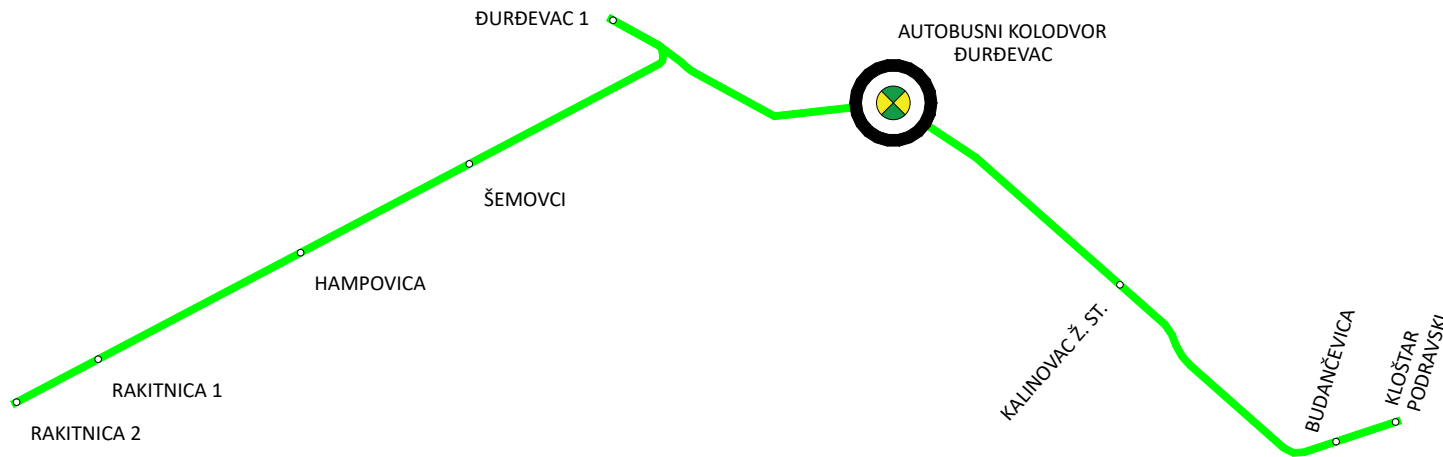

LINIJA

RAKITNICA 2 - KLOŠTAR PODRAVSKI

Mjesto polaska	BROJ LINIJE:		Mjesto dolaska
RAKITNICA 2	1.62		KLOŠTAR PODRAVSKI
Vrijeme u polasku	Km	Stajališta	Vrijeme u povratku
1			-
Prometuje			Prometuje
12345			-
12:37	0	RAKITNICA 2	-
12:40	2	RAKITNICA 1	-
12:45	6	HAMPOVICA	-
12:52	10	ŠEMOVCI	-
13:00	21	ĐURĐEVAC 1	-
13:03	23	ĐURĐEVAC	-
13:08	26	KALINOVAC ŽELJ.ST.	-
13:13	30	BUDANČEVICA	-
13:15	32	KLOŠTAR PODRAVSKI	-
NAPOMENA:	Prometuje samo za vrijeme školske godine.		

**POVRATAK NA
MREŽU LINIJA**