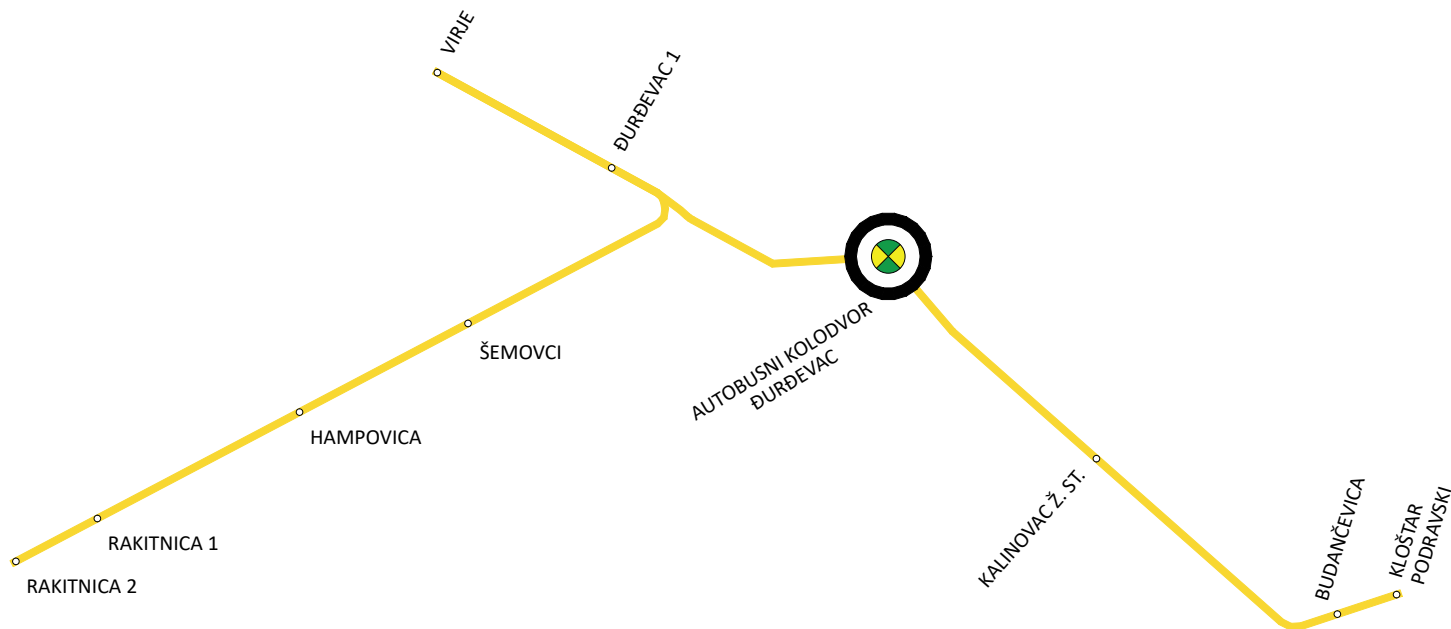

NAPOMENA:

Prometuje samo za vrijeme školske godine.

**POVRATAK NA
MREŽU LINIJA**

LINIJA

RAKITNICA 2 - KLOŠTAR PODRAVSKI

Mjesto polaska			BROJ LINIJE:		Mjesto dolaska	
RAKITNICA 2			1.45		KLOŠTAR PODRAVSKI	
Vrijeme u polasku	Vrijeme u polasku	Vrijeme u polasku	Km	Stajališta	Vrijeme u povratku	Vrijeme u povratku
1	2	3			4	5
Prometuje 12345	Prometuje 12345	Prometuje 12345			Prometuje 12345	Prometuje 12345
7:48	-	-	0	RAKITNICA 2	-	-
7:50	-	-	2	RAKITNICA 1	-	-
7:57	-	-	6	HAMPOVICA	-	-
8:02	-	-	10	ŠEMOVCI	-	-
8:05	-	-	15	VIRJE	-	-
8:09	-	-	20	ĐURĐEVAC 1	8:43	16:43
8:10	15:15	16:15	22	ĐURĐEVAC	8:42	16:42
8:15	15:20	16:20	25	KALINOVAC ŽELJ.ST.	8:37	16:37
8:20	15:25	16:25	29	BUDANČEVICA	8:32	16:32
8:22	15:27	16:27	31	KLOŠTAR PODRAVSKI	8:30	16:30

POVRATAK NA MREŽU LINIJA

LINIJA ŠKRINJARI - MARKOVAC KRIŽEVAČKI

Mjesto polaska	BROJ LINIJE:		Mjesto dolaska
ŠKRINJARI	1.46		MARKOVAC KRIŽEVAČKI
Vrijeme u polasku	Km	Stajališta	Vrijeme u povratku
1			2
Prometuje 12345			Prometuje 12345
21:44	0	ŠKRINJARI	12:01
21:47	2	SV.I.ŽABNO	11:58
21:50	5	NOVI GLOG	11:55
21:52	6	KUŠTANI	11:53
21:55	9	MARKOVAC KRIŽEVAČKI	11:50
NAPOMENA:	Polazak pod rednim brojem 1 prometuje samo za vrijeme školske godine.		