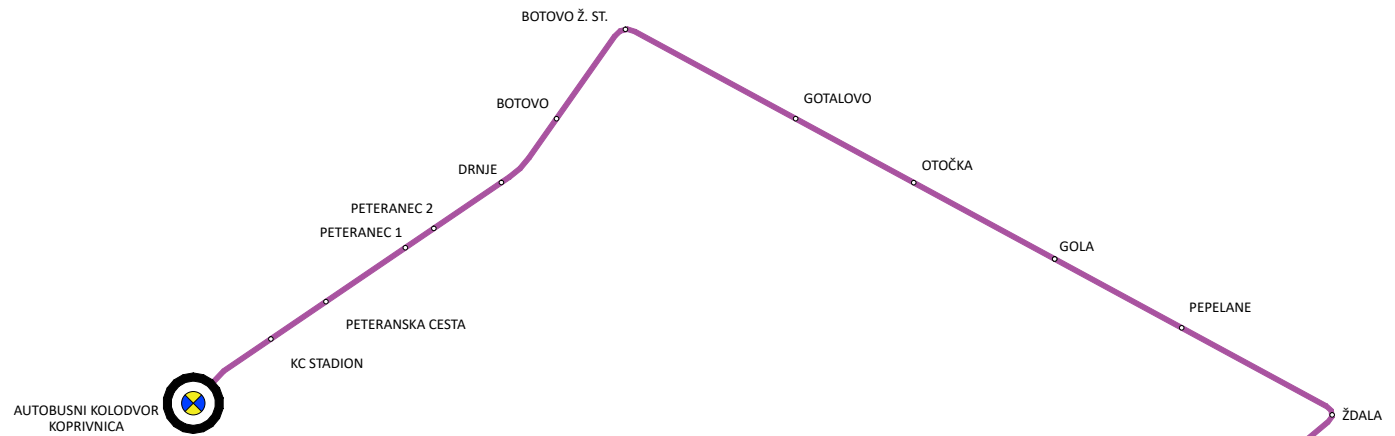

- 1.55** - OZNAKA LINIJE
- PRITISKOM NA OZNAKU LINIJE PRIKAŽUJE SE VOZNI RED TE LINIJE
-  - OZNAKA STAJALIŠTA
-  - OZNAKA AUTOBUSNOG KOLODVORA
-  - LINIJE KOJE STAJU NA ISTIM STAJALIŠTIMA PRIKAŽANE SU GRUPNO

LINIJA KOPRIVNICA - ĐURĐEVAC

Mjesto polaska		BROJ LINIJE:		Mjesto dolaska	
KOPRIVNICA		1.01		ĐURĐEVAC	
Vrijeme u polasku	Vrijeme u polasku	Km	Stajališta	Vrijeme u povratku	Vrijeme u povratku
1	2			3	4
Prometuje 12345	Prometuje 12345			Prometuje 12345	Prometuje 12345
-	11:00	0	KOPRIVNICA	-	13:00
-	11:02	2	KOPRIVNICA STADION	-	12:58
-	11:05	5	PETERANSKA CESTA	-	12:55
-	11:06	7	PETERANEC 1	-	12:53
-	11:08	8	PETERANEC 2	-	12:52
-	11:12	10	DRNJE	-	12:48
-	11:16	14	SIGETEC	-	12:44
6:20	11:26	19	HLEBINE	6:20	12:34
6:25	11:36	25	DELOVI	6:12	12:24
6:30	11:44	29	NOVIGRAD PODRAVSKI	6:08	12:16
6:35	11:50	34	VIRJE	6:03	12:10
6:37	11:52	35	VIRJE POM.	6:01	12:08
6:43	11:58	39	ĐURĐEVAC 1	5:57	12:02
6:45	12:00	41	ĐURĐEVAC	5:55	12:00

NAPOMENA: Polasci pod brojevima 1 i 3 prometuju samo za vrijeme školske godine.

LINIJA KOPRIVNICA - ŽDALA - ĐURĐEVAC

Mjesto polaska

BROJ LINIJE:

Mjesto dolaska

KOPRIVNICA

1.02

ŽDALA - ĐURĐEVAC