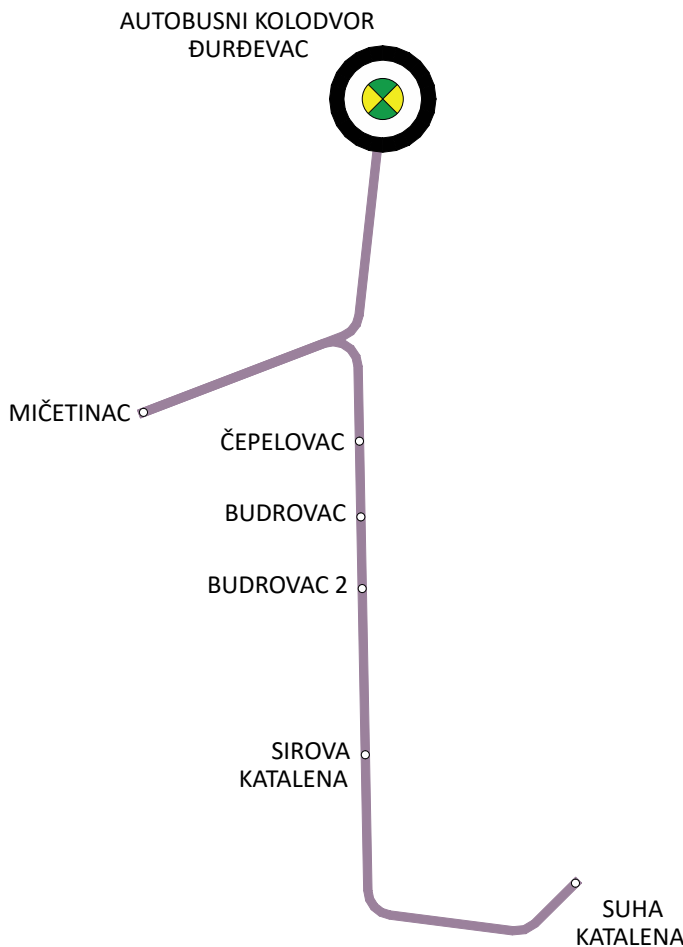

LINIJA ĐURĐEVAC - SIROVA KATALENA - ĐURĐEVAC

Mjesto polaska	BROJ LINIJE:		Mjesto dolaska			
ĐURĐEVAC	1.22		SIROVA KATALENA-ĐURĐEVAC			
Vrijeme u polasku	Km	Stajališta	Vrijeme u povratku	Vrijeme u povratku	Vrijeme u povratku	Vrijeme u povratku
1			2	3	4	5
Prometuje 12345			Prometuje 12345	Prometuje 12345	Prometuje 12345	Prometuje 12345
6:10	0	ĐURĐEVAC	12:50	15:00	19:00	21:15
6:15	5	ČEPELOVAC	12:42	14:52	18:52	21:07
6:18	6	BUDROVAC	12:39	14:49	18:49	21:04
6:20	8	BUDROVAC 2	12:37	14:47	18:47	21:02
6:25	12	SIROVA KATALENA	12:35	14:45	18:45	21:00
6:30	14	SUHA KATALENA	12:30	14:40	18:40	20:55
6:33	16	SIROVA KATALENA	12:25	14:35	18:35	20:50
6:35	20	BUDROVAC 2	12:22	14:32	18:32	20:47
6:36	22	BUDROVAC	12:20	14:30	18:30	20:45
6:38	24	ČEPELOVAC	12:17	14:27	18:27	20:42
6:42	30	MIČETINAC	12:11	14:21	18:21	20:36
6:50	36	ĐURĐEVAC	12:05	14:15	18:15	20:30

NAPOMENA:

Polasci pod brojevima 03 i 05 prometuju samo za vrijeme školske godine.

**POVRATAK NA
MREŽU LINIJA**